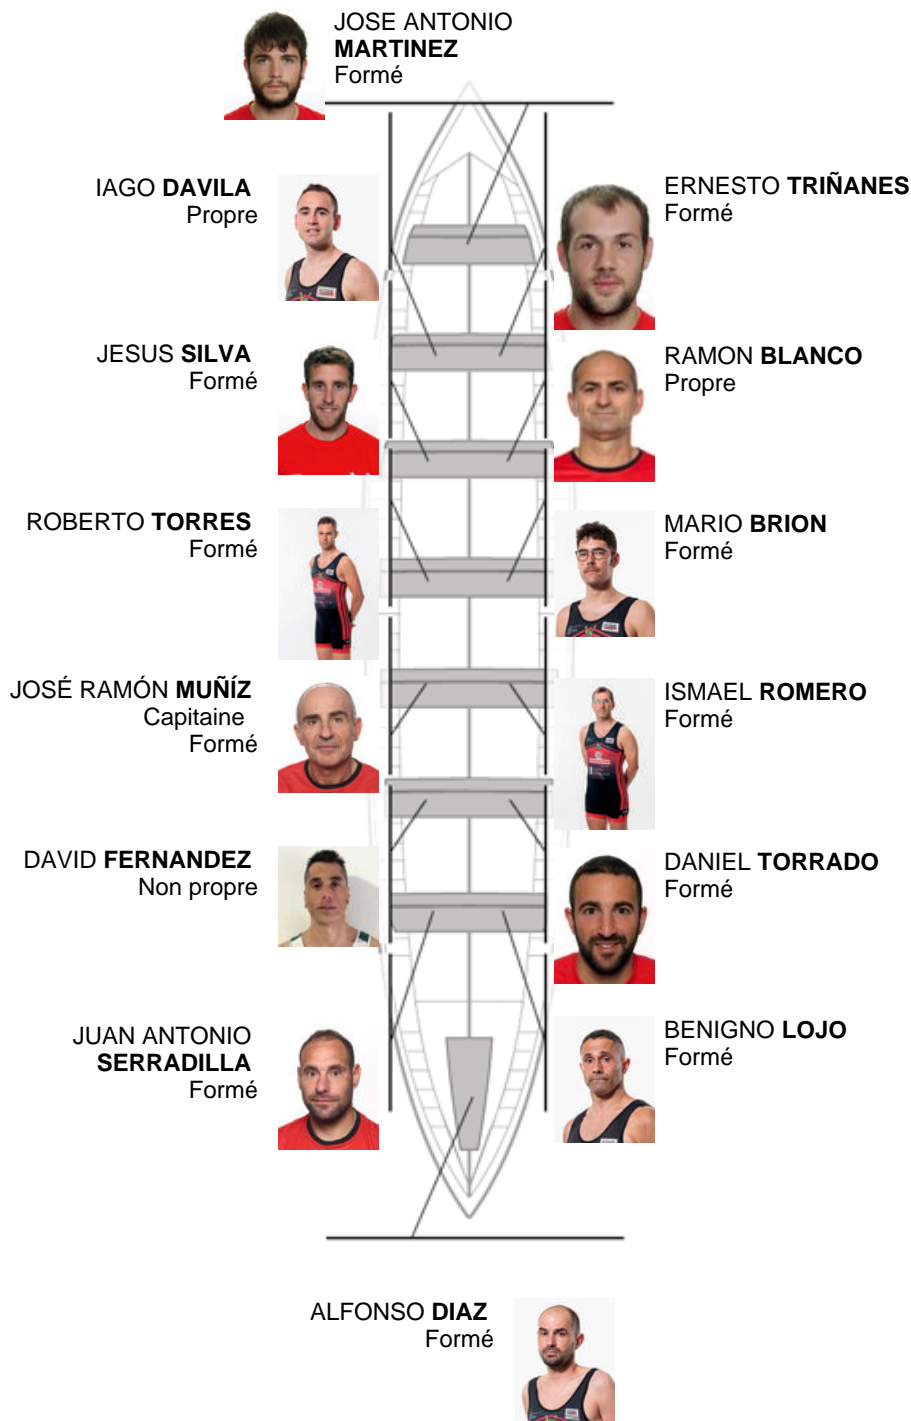

	Club	Temp	Dif	%	Points
5	CR CABO DA CRUZ	20:03,10	00:25.92	102.20%	8

Coach
GUSTAVO
VAZQUEZ

Délegué
JOSE JOAQUIN
RODRÍGUEZ

Firma y sello

Supleánts

Remeur
~~SERGIO SILVA~~
SERGIO
SILVA
Formé
Formé

Formé:11
Prope: 2
Non prope: 1