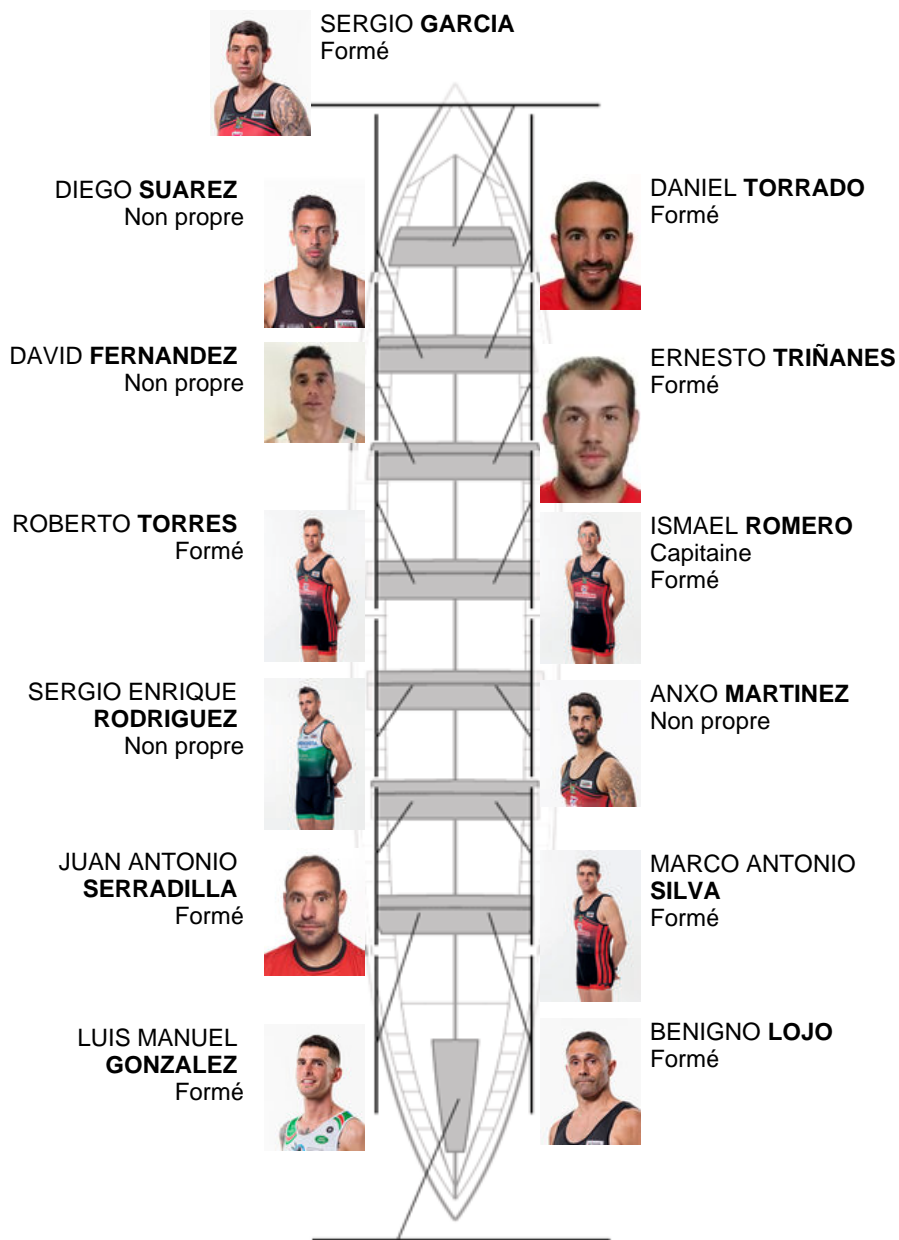

	Club	Temp	Dif	%	Points
8	CR CABO DA CRUZ	19:39,10	00:16.24	101.39%	5

Coach
GUSTAVO
VAZQUEZ

Délégué
DANIEL
VÁZQUEZ DIESTE

Firma y sello

Suppleánts

Remeur
CARLOS
BENITO

Propre

ALFONSO DIAZ
Formé

Formé:10

Prope:

Non propre: 4