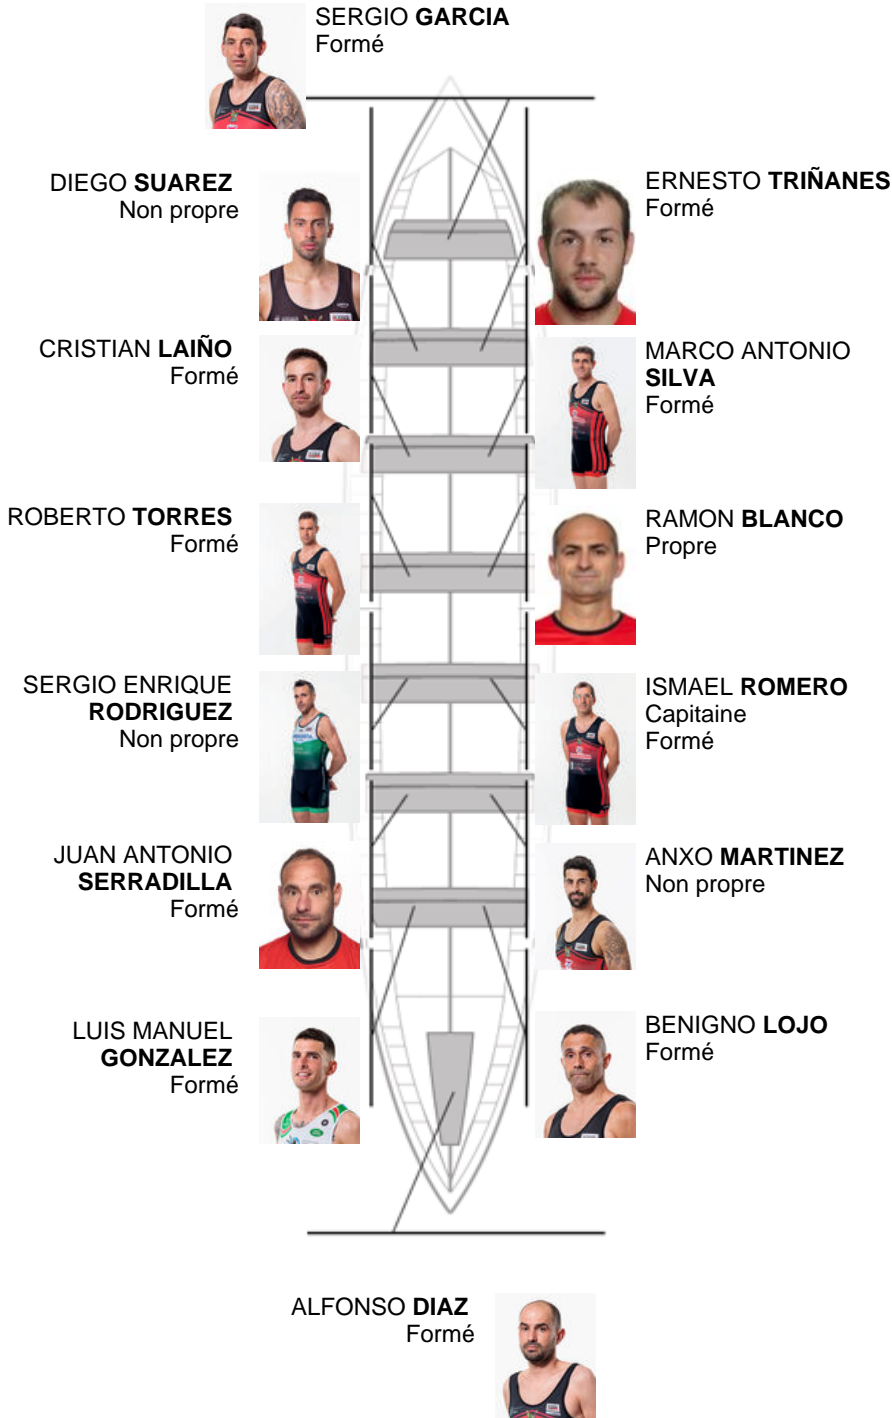

	Club	Temp	Dif	%	Points
5	CR CABO DA CRUZ	20:35,82	00:39.90	103.33%	8

Coach
GUSTAVO
VAZQUEZ

Délegué
DANIEL
VÁZQUEZ DIESTE

Firma y sello

Supleánts

Remeur
~~MATEO~~ RAMÓN
~~BARJA~~
Formé

Formé: 10
Prope: 1
Non prope: 3