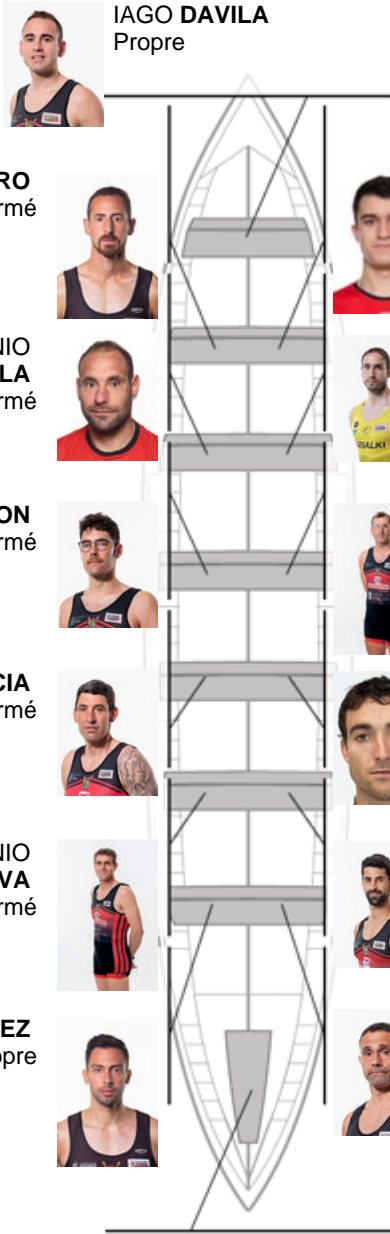

	Club	Temp	Dif	%	Points
7	CR CABO DA CRUZ	19:55,64	00:38.98	103.37%	6

Coach
BENIGNO
SILVA

Délégué
DANIEL
VÁZQUEZ DIESTE

Firma y sello

Supleánts

Releu
BENIGNO
BENIGNO
Formé

OSCAR HERMO
Formé

Formé:10
Prope: 3
Non propre: 1