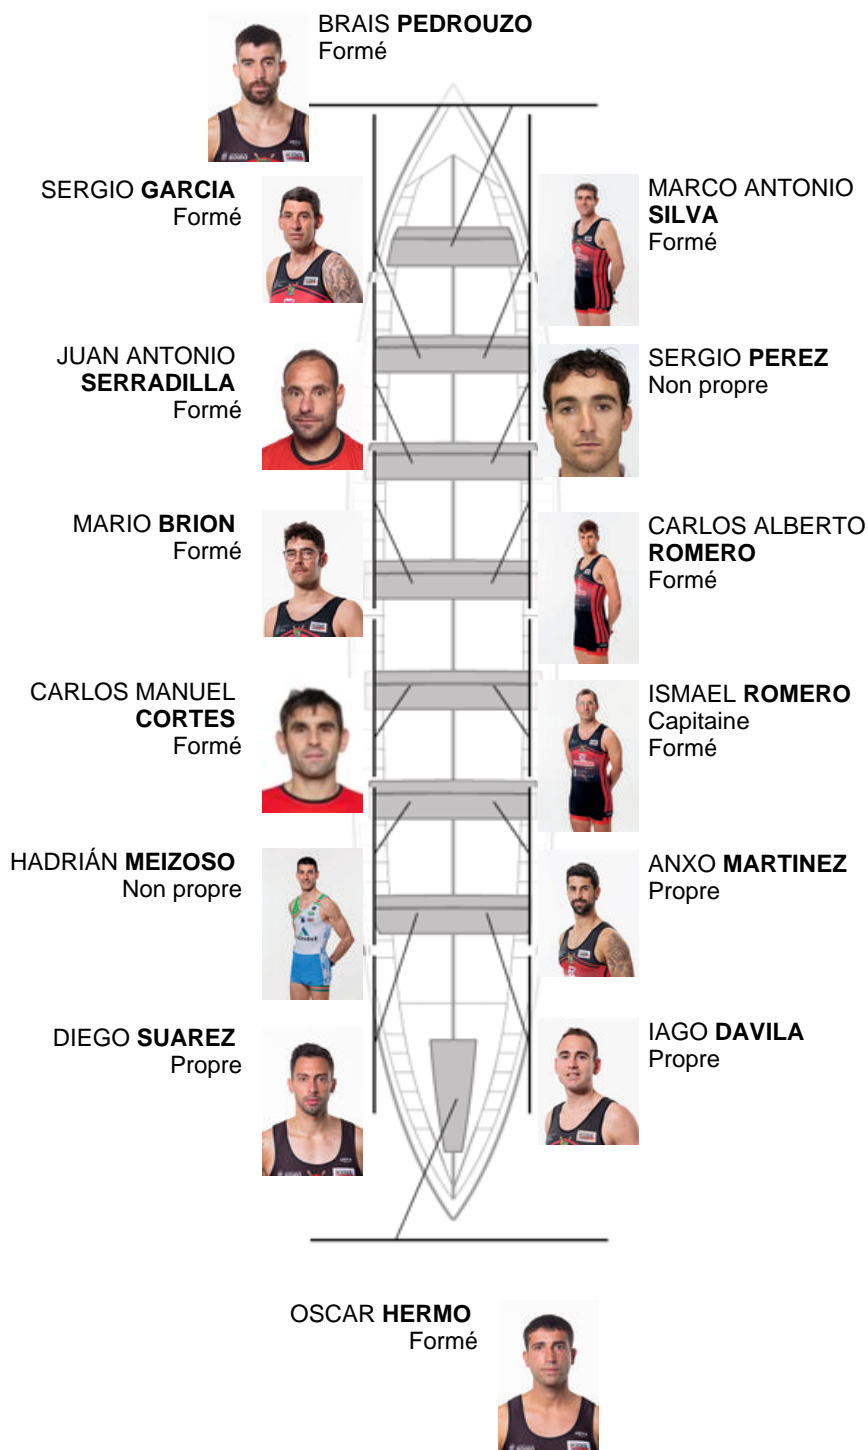

	Club	Temp	Dif	%	Points
8	CR CABO DA CRUZ	20:14,04	01:04.70	105.62%	5

Coach
BENIGNO
SILVA

Délegué
MANUELA
PLACES
FUNGUEIRIÑO

Firma y sello

Supleánts

Retraeur
MAREN
SEBORN

Formé

Formé:9

Prope: 3

Non prope: 2