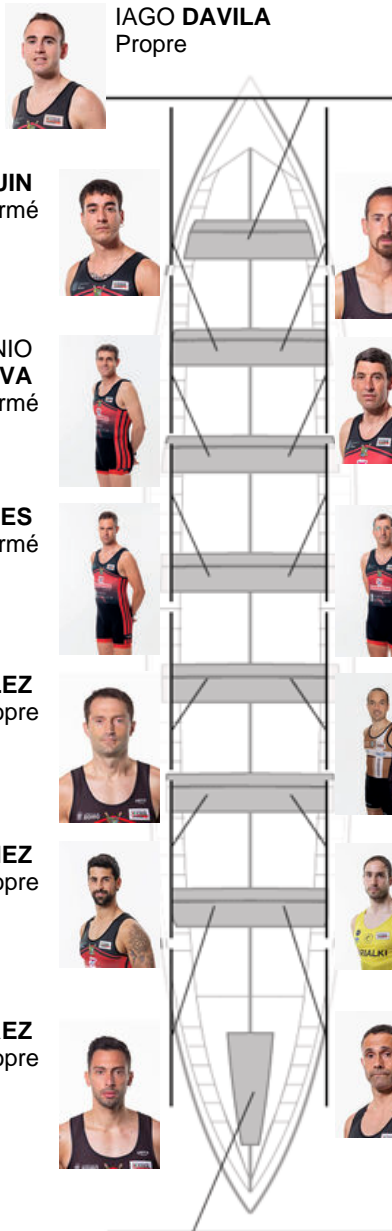

	Club	Temp	Dif	%	Points
8	CR CABO DA CRUZ	20:01,12	00:37.40	103.21%	5

Coach
BENIGNO
SILVA

Délegué
MANUELA
PLACES
FUNGUEIRIÑO

Firma y sello

Suppléants

Rembour
~~SILVA~~
SERGIO ROMERO
Formé propre

MANUEL TRIÑANES
Formé