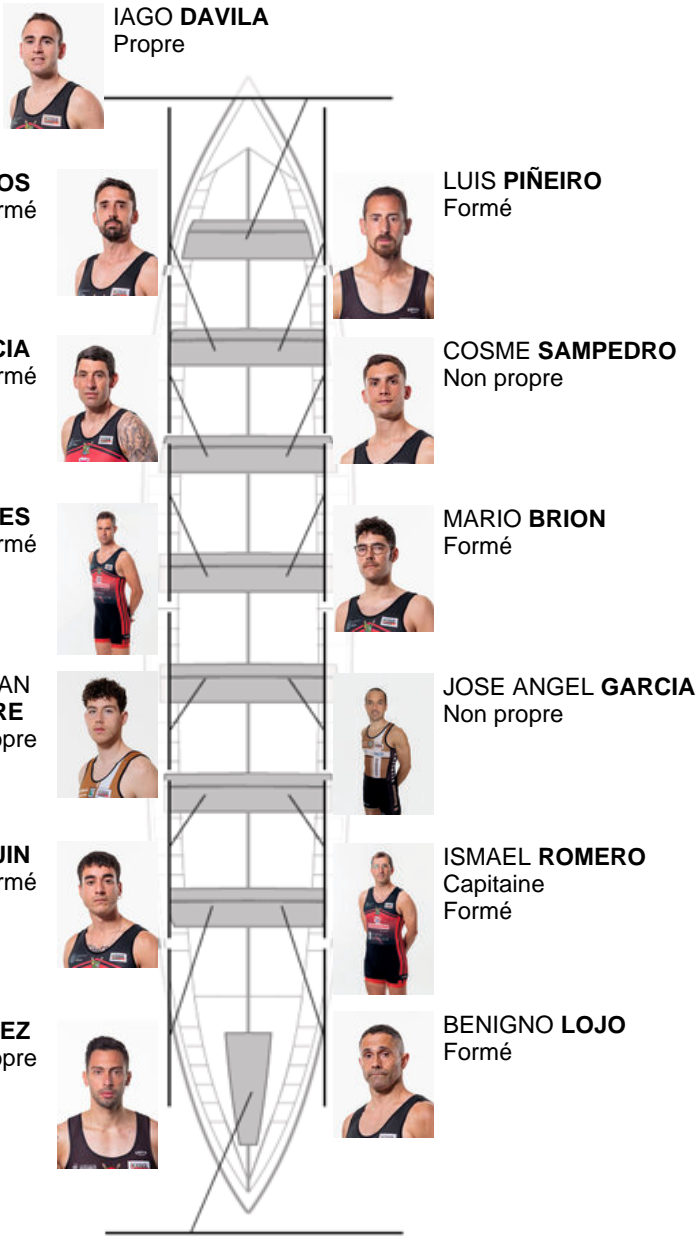

	Club	Temp	Dif	%	Points
5	CR CABO DA CRUZ	20:50,50	00:24.54	102.00%	8

Coach
GUSTAVO
VAZQUEZ

Délégué
DANIEL
VÁZQUEZ DIESTE

Firma y sello

Supleánts

Remarero
~~SERGIO GARCIA~~
~~SERGIO GARCIA~~
Non propre

Formé: 8
Prope: 2
Non propre: 4

FELIX DUARTE (type unknown)
Non propre