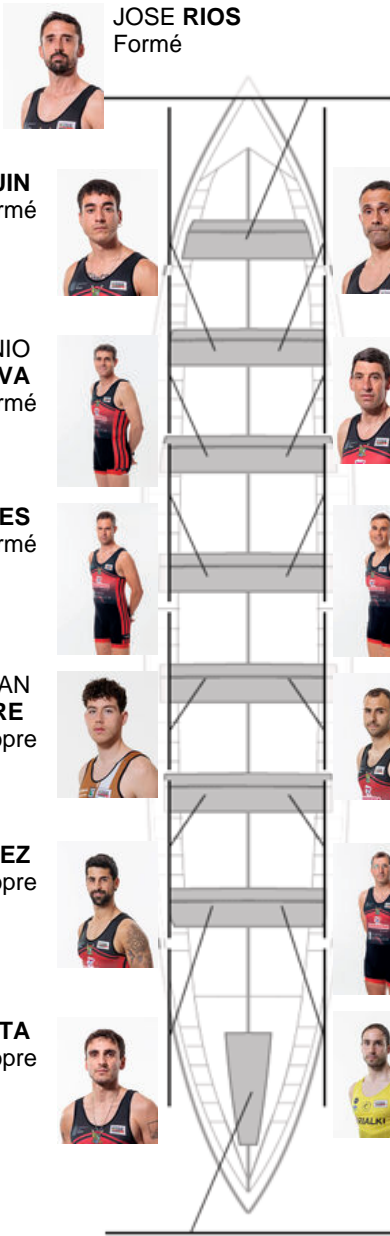

	Club	Temp	Dif	%	Points
10	CR CABO DA CRUZ	20:52,40	00:41.78	103.45%	3

Coach
GUSTAVO
VAZQUEZ

Délegué
DANIEL
VÁZQUEZ DIESTE

Firma y sello

Supleánts

Formé
Diercke unknown
MANUEL
DIERCKE

Non propre

OSCAR HERMO
Formé

Formé:10

Prope: 1

Non propre: 3