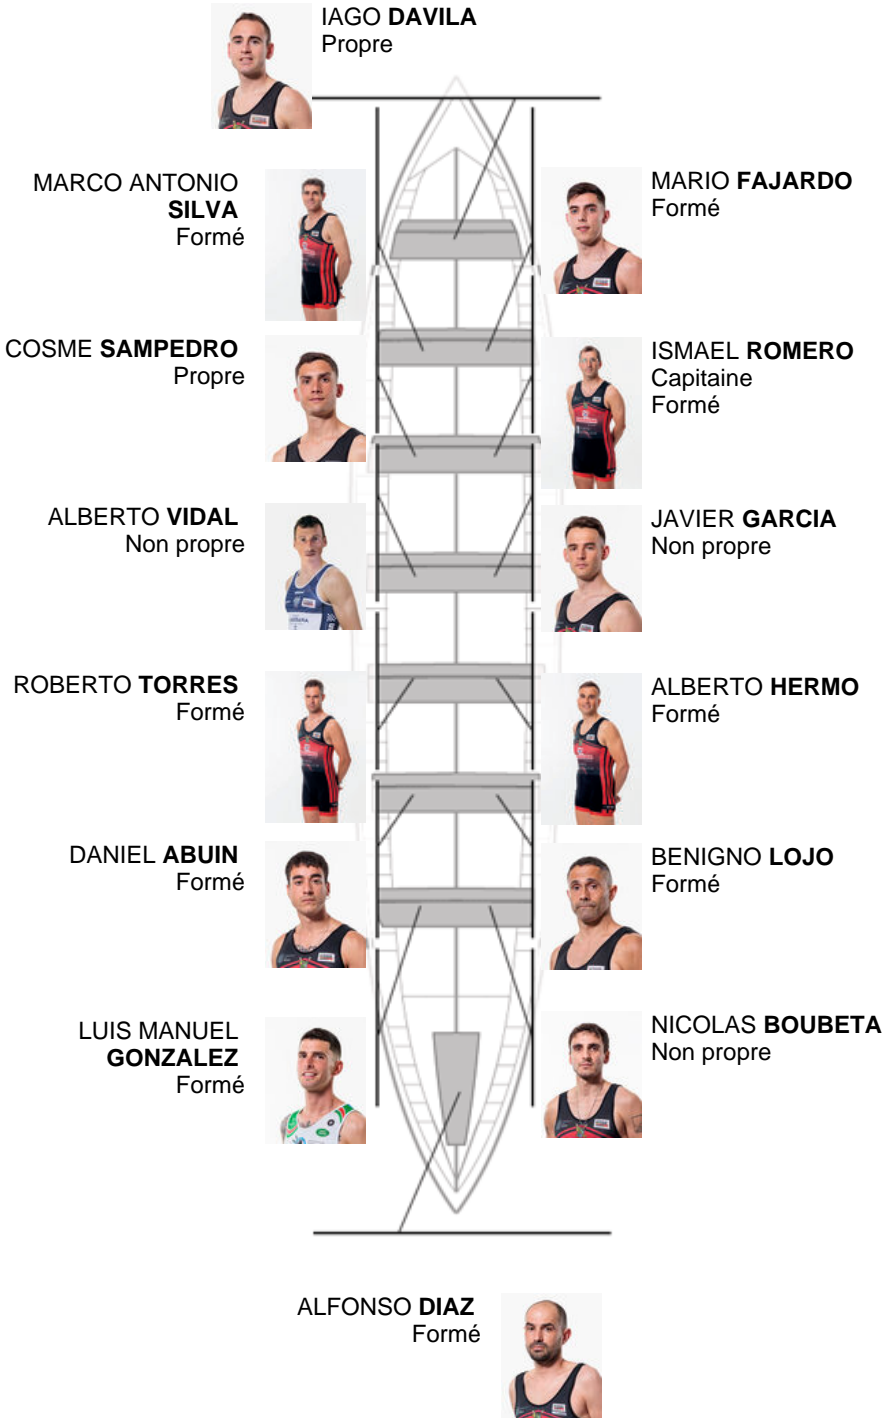

	Club	Temp	Dif	%	Points
8	CR CABO DA CRUZ	19:43,18	00:19.98	101.71%	5

Coach
DIEGO
SUAREZ ALCALDE

Délegué
BEATRIZ
GALBAN SEOANE

Firma y sello

Supleánts

Rembour
~~BENIGNO~~
~~BERNABEZ~~
Rembour
Propre

Formé:9
Propre: 2
Non propre: 3