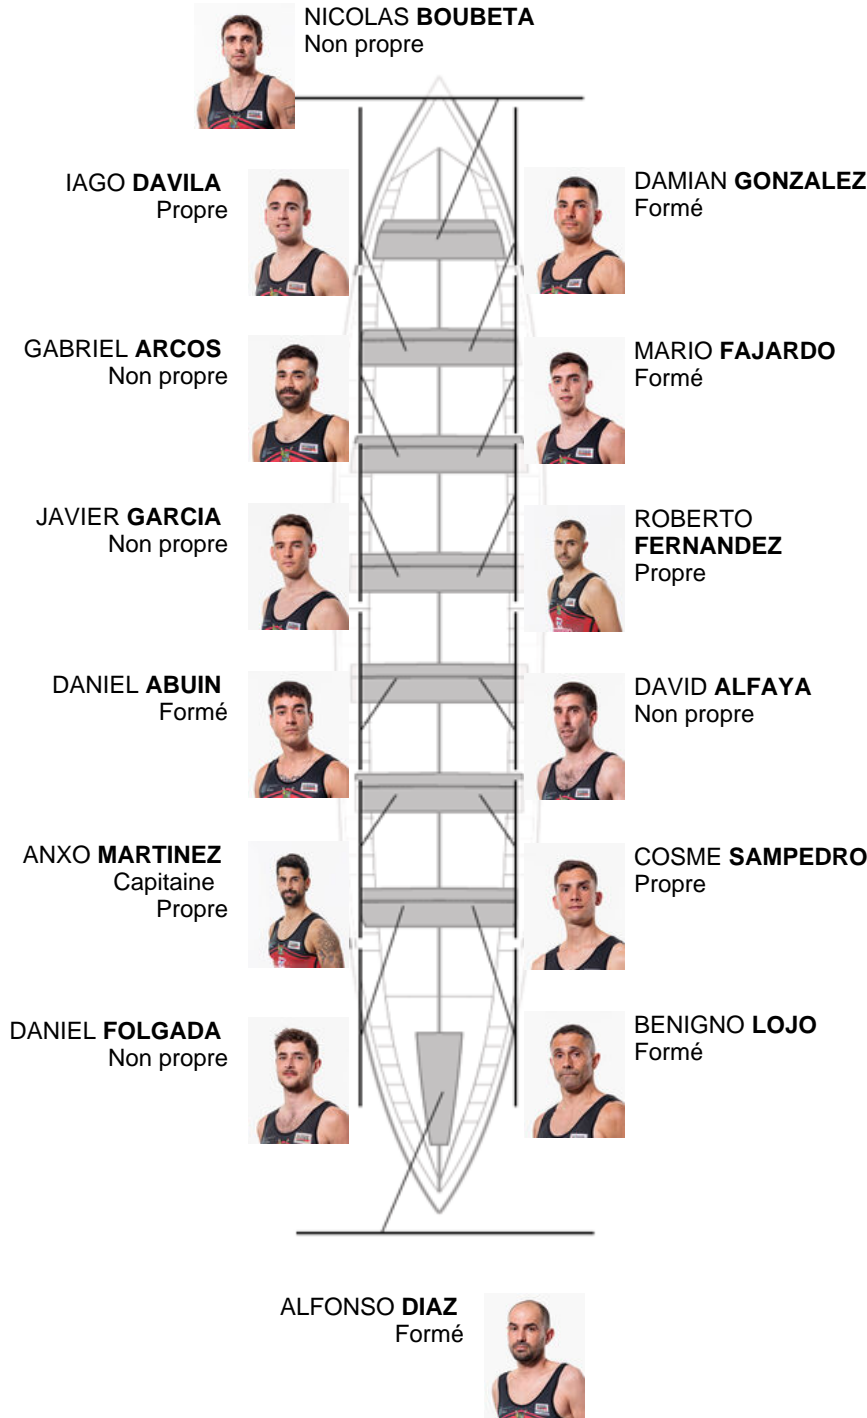

	Club	Temp	Dif	%	Points
7	CR CABO DA CRUZ	20:20,58	00:39.06	103.30%	6

Coach
DIEGO
SUAREZ ALCALDE

Délegué
LUIS
PIÑEIRO OLIVEIRA

Firma y sello

Supleánts

Rembour
MARION
BENOITANZ

Formé

Formé:5
Prope: 4
Non propre: 5