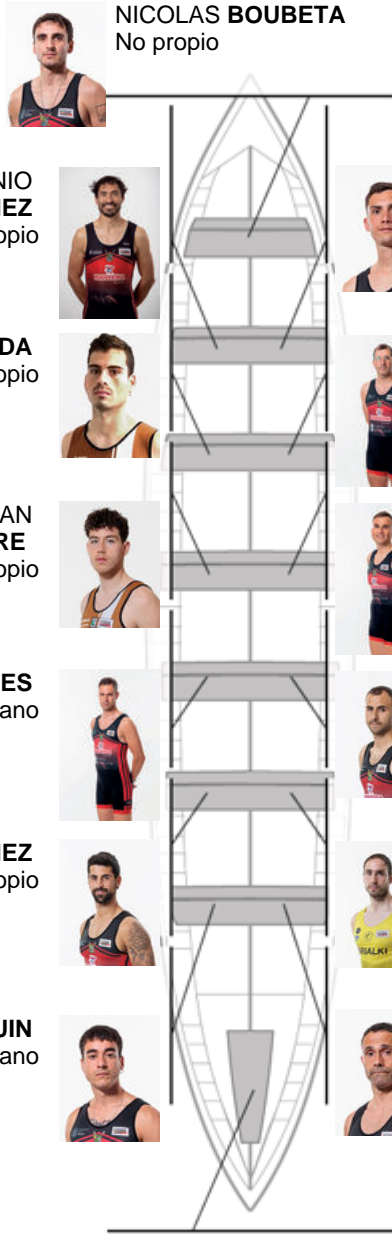

	Club	Tempo	A favor	%	Puntos
8	CR CABO DA CRUZ	20:17,90	00:35.70	103.01%	5

Adestrador
GUSTAVO
VAZQUEZ

Delegado
MANUEL
MUÑIZ SANVHEZ

Firma e sello

Suplentes

Retróiro
SERGIO
SERRANO

Canterano

FELIX DUARTE (type unknown)
No propio

Canteiráns:6

Propios: 1

Non propio: 7