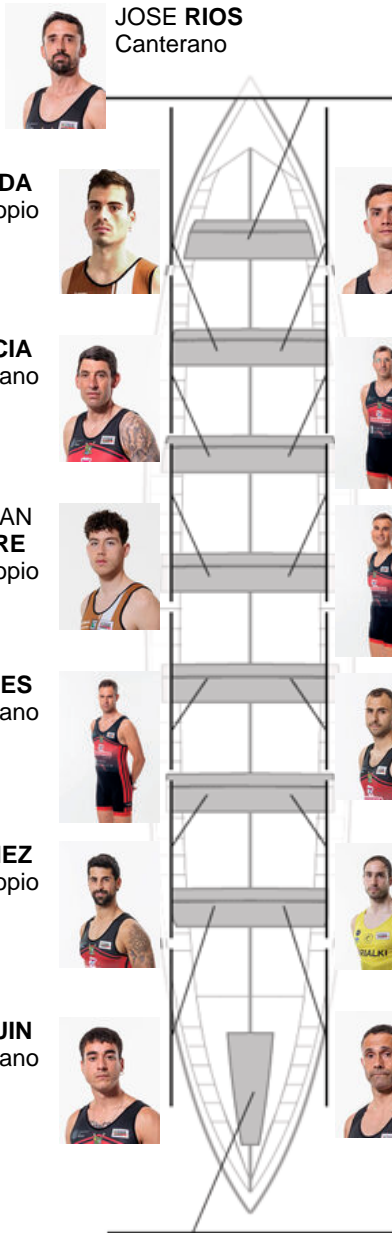

	Club	Tempo	A favor	%	Puntos
8	CR CABO DA CRUZ	21:20,48	00:44.91	103.63%	5

Adestrador
GUSTAVO
VAZQUEZ

Delegado
MANUELA
PLACES
FUNGUEIRIÑO

Firma e sello

Suplentes

Remolero
~~ROBERTO~~
~~FERNANDEZ~~
ROBERTO
FERNANDEZ
No propio

FELIX DUARTE type unknown
No propio

Canteiráns:8

Propios: 1

Non propio: 5