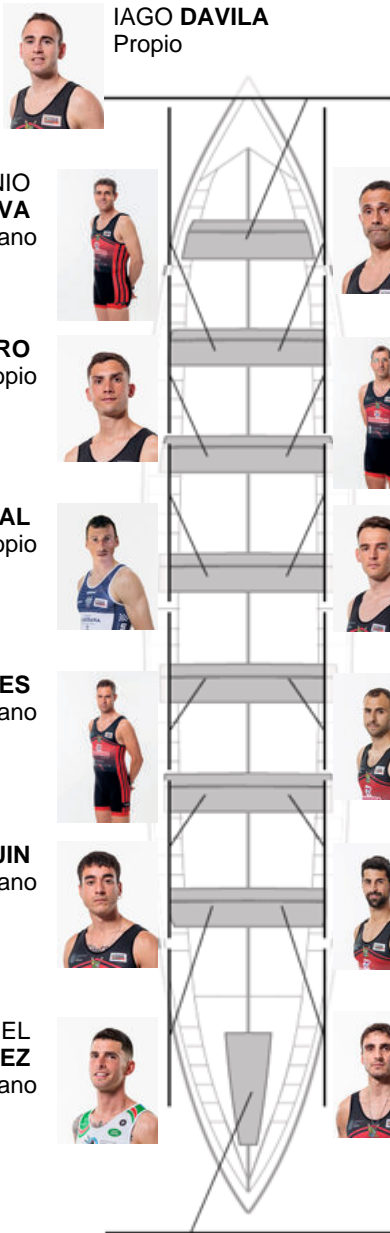

	Club	Tempo	A favor	%	Puntos
7	CR CABO DA CRUZ	20:29,50	00:30.83	102.57%	6

Adestrador
DIEGO
SUAREZ ALCALDE

Delegado
LUIS
PIÑEIRO OLIVEIRA

Firma e sello

IAGO DAVILA
Propio

MARCO ANTONIO
SILVA
Canterano

COSME SAMPEDRO
Propio

ALBERTO VIDAL
No propio

ROBERTO TORRES
Canterano

DANIEL ABUIN
Canterano

LUIS MANUEL
GONZALEZ
Canterano

BENIGNO LOJO
Canterano

ISMAEL ROMERO
Capitán
Canterano

JAVIER GARCIA
No propio

ROBERTO FERNANDEZ
No propio