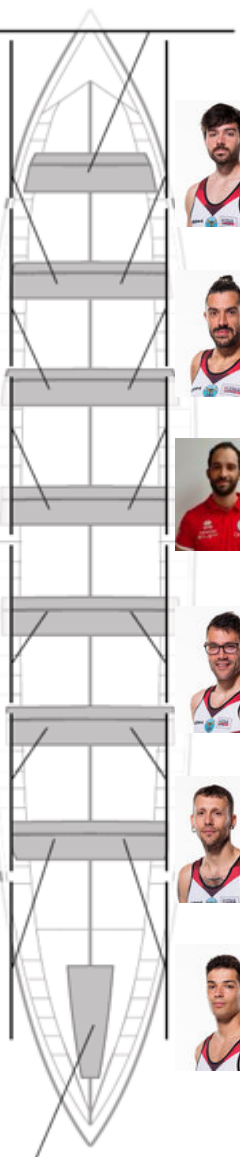

	Kluba	Denbora	Alde	%	Puntuak
5	C.M. BUEU - SIMEI	20:10,52	00:24.44	102.06%	2

Image not found or type unknown

Entrenatzailea

Image not found or type unknown

Ordezkarria

Firma y sello

Ordezkarriak

Arroilaria
ANSELMO
RODRIGUEZ

Harrobikoa

ANDRES GONZALEZ
Harrobikoa

DIEGO OTERO
Harrobikoa

DAVID MOLEDO
Harrobikoa

SERGIO PEREZ
Harrobikoa

RUBEN GARCIA
Ez berezkoa

ISMAEL LIJO
Ez berezkoa

CARLOS MACHO
Ez berezkoa