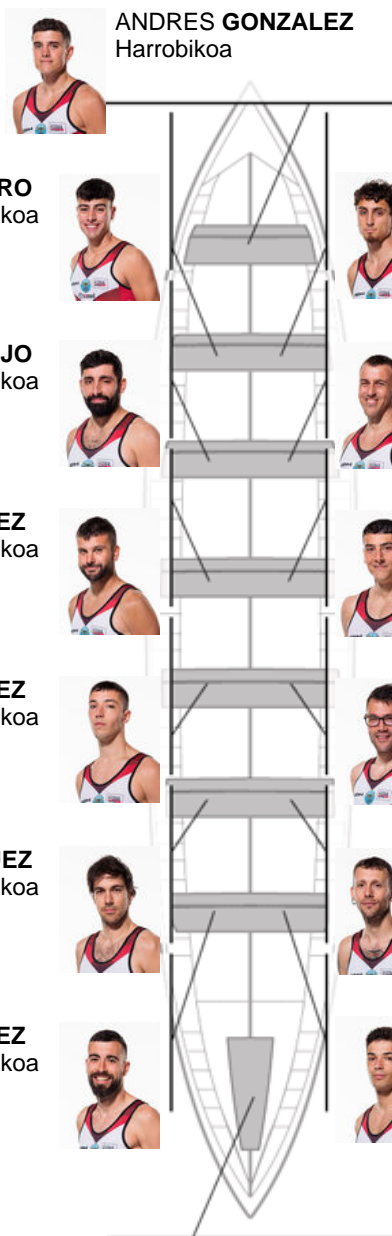

	Kluba	Denbora	Alde	%	Puntuak
12	C.M. BUEU - SIMEI	21:16,74	01:02.50	105.14%	1

Entrenatzailea
**JOSÉ
 FERRAL MARTINEZ**

Ordezkarria
**ALBERTO
 CHAPELA REGUEIRA**

Firma y sello

Ordezkariak

Arraunlaria
**ALBERTO
 CHAPELA REGUEIRA**
 Harrobikoa

Harrobikoak: 9
Berezkoak: 2
Ez berezkoak: 3