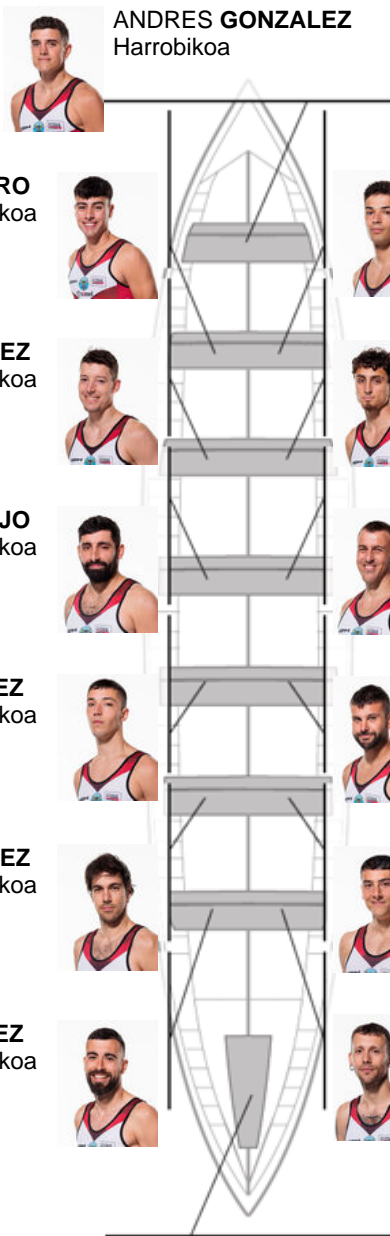

Kluba	Denbora	Alde	%	Puntuak
12	C.M. BUEU - SIMEI	20:26,06	00:58.10	104.97%	1

Firma y sello

Ordezkariak

Ez berezkoa

ANDRES RIOS
Kapitaina
Harrobikoa

Harrobikoak:9

Berezkoak: 2

Ez berezkoak: 3