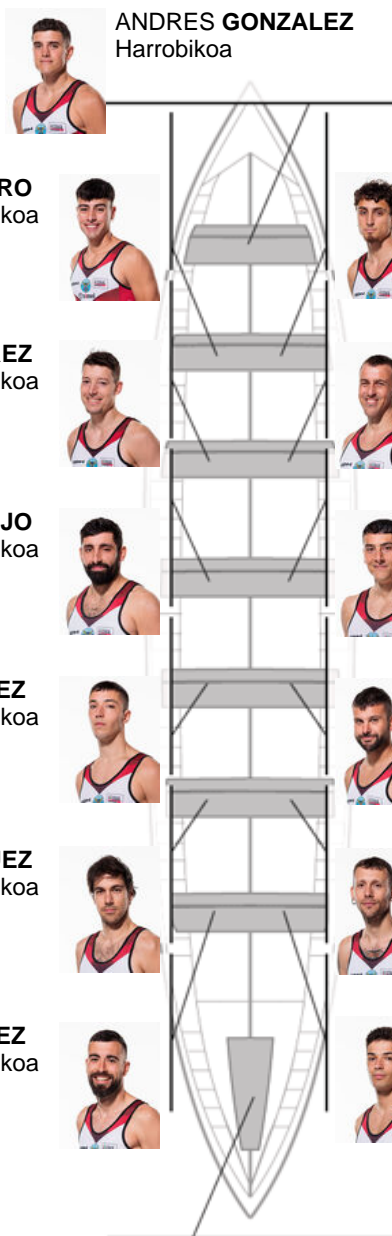

	Kluba	Denbora	Alde	%	Puntuak
11	C.M. BUEU - SIMEI	20:54,76	00:47.24	103.91%	2

Entrenatzailea
**JOSÉ
 FERRAL MARTINEZ**

Ordezkarria
**ALBERTO
 CHAPELA REGUEIRA**

Firma y sello

Ordezkarriak

Arrociaria
**ALBERTO
 CHAPELA REGUEIRA**

Elanberrak

Harrobikoak:9

Berezkoak: 2

Ez berezkoak: 3