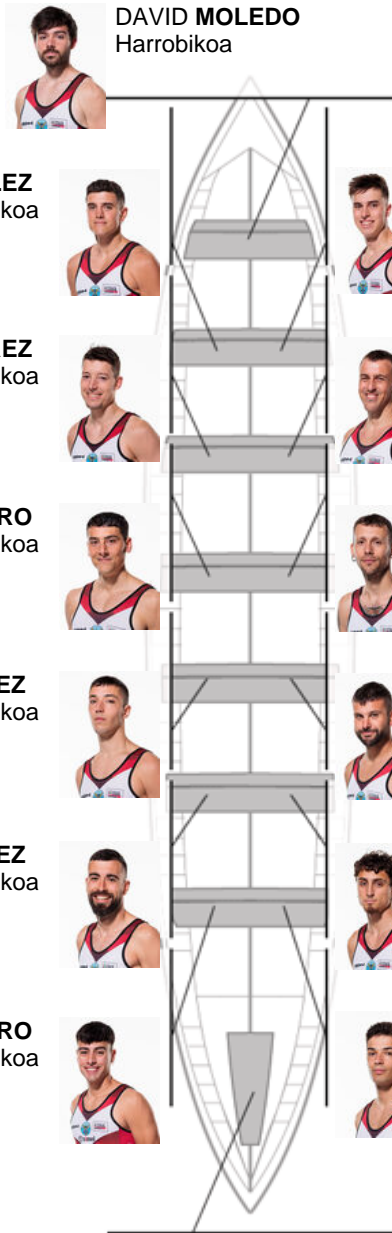

	Kluba	Denbora	Alde	%	Puntuak
11	C.M. BUEU - SIMEI	22:07,42	01:34.57	107.67%	2

Entrenatzailea
**JOSÉ
 FERRAL MARTINEZ**

Ordezkaria
**RUFINO
 ACUÑA BACELA**

Firma y sello

DAVID MOLEDO
 Harrobikoa

ANDRES GONZALEZ
 Harrobikoa

SALVADOR CASTRO
 Harrobikoa

DIEGO OTERO
 Harrobikoa

MARTIN PEREZ
 Harrobikoa

ANDRES RIOS
 Kapitaina
 Harrobikoa

Ordezkaririk

Andrés RODRIGUEZ
 Berezkoa

Ez berezkoa

Harrobikoak: 11