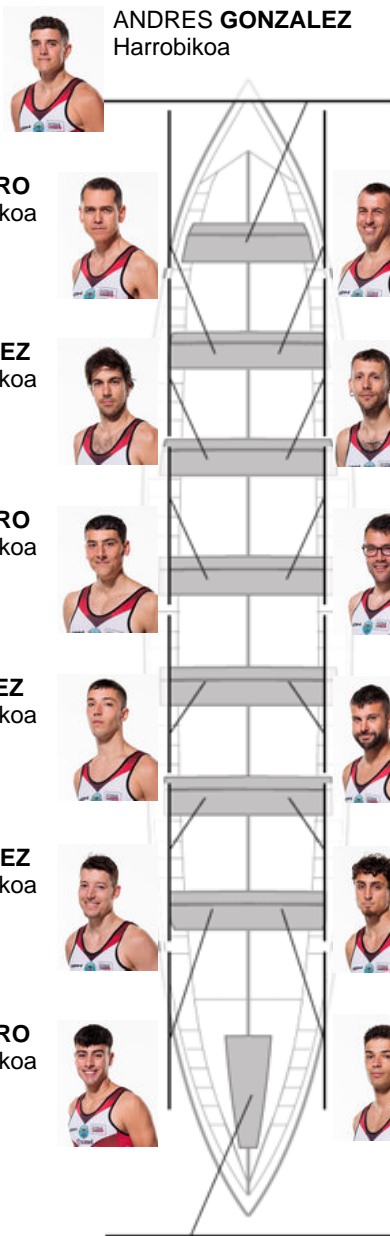

	Kluba	Denbora	Alde	%	Puntuak
12	C.M. BUEU - SIMEI	21:48,00	01:24.46	106.90%	1

Entrenatzailea  
**JOSÉ FERRAL MARTINEZ**

Ordezkaria  
**RUFINO ACUÑA BACELA**

Firma y sello

**Ordezkariak**

Ordezkaria  
**RAFAEL SÁNCHEZ**

Harrobikoa

**CARLOS PALMEIRO**  
 Harrobikoa

**JOSE MANUEL FREIRE**  
 Harrobikoa

**JAVIER DOMINGUEZ**  
 Ez berezkoa

**OSCAR MARTINEZ**  
 Harrobikoa

**MIGUEL PIÑEIRO**  
 Ez berezkoa

**ALEXANDRO RODRIGUEZ**  
 Harrobikoa

**CARLOS PEREZ**  
 Harrobikoa

**JORGE RODRIGUEZ**  
 Ez berezkoa

**SERGIO PEREZ**  
 Harrobikoa

**SALVADOR CASTRO**  
 Harrobikoa

**DIEGO OTERO**  
 Harrobikoa

**MARTIN PEREZ**  
 Harrobikoa

**Harrobikoak: 11**