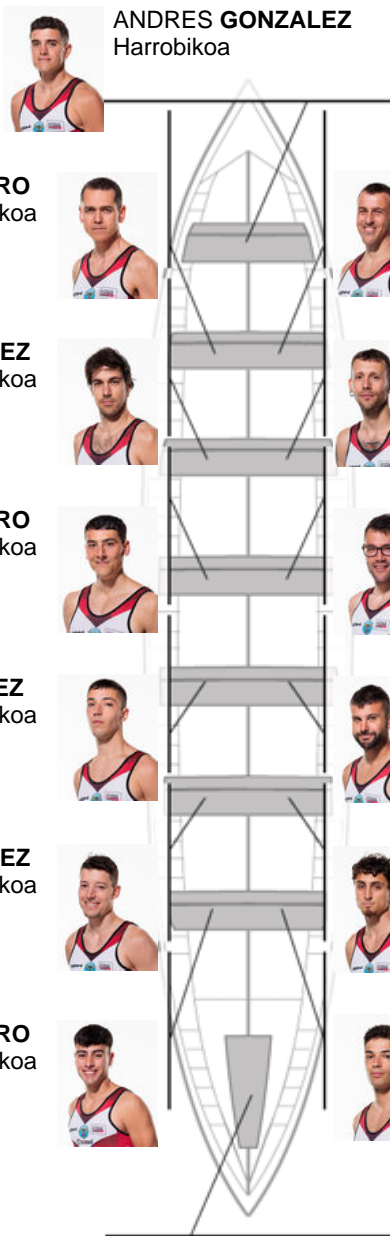

	Kluba	Denbora	Alde	%	Puntuak
12	C.M. BUEU - SIMEI	21:48,00	01:24.46	106.90%	1

Entrenatzailea
**JOSÉ
 FERRAL MARTINEZ**

Ordezkarria
**RUFINO
 ACUÑA BACELA**

Firma y sello

Ordezkariak

Arrotziaria
**RAFAEL
 SÁNCHEZ**

Elonkaria

Harrobikoak: 11
Berezkoak:
Ez berezkoak: 3