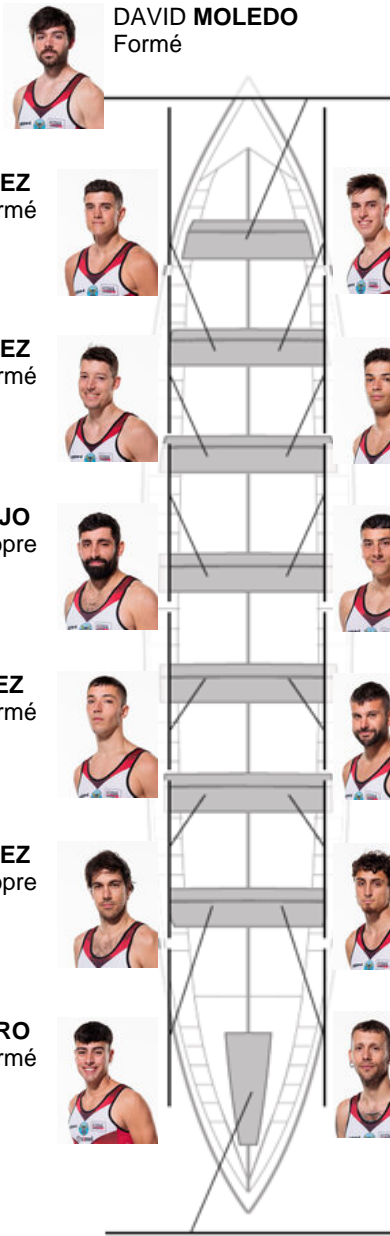

	Club	Temp	Dif	%	Points
12	C.M. BUEU - SIMEI	20:55,66	00:59.87	105.00%	1

Coach
JOSÉ FERRAL MARTINEZ

Délegué
ALBERTO CHAPELA REGUEIRA

Firma y sello

Supleánts

Retraeur
MIGUEL MARTINEZ
 Non propre

Formé: 10
Prope: 1
Non propre: 3

ANDRES RIOS
 Capitaine
 Formé