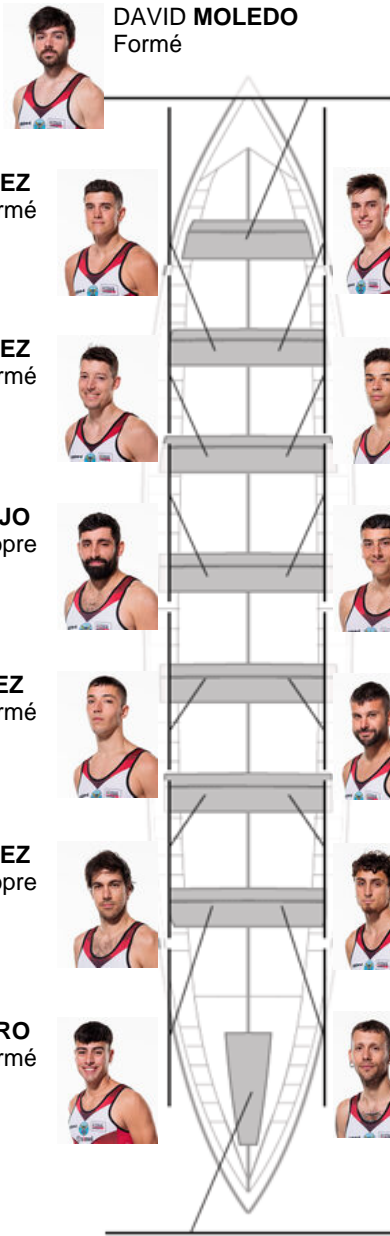

	Club	Temp	Dif	%	Points
12	C.M. BUEU - SIMEI	20:55,66	00:59.87	105.00%	1

Coach
JOSÉ FERRAL MARTINEZ

Délegué
ALBERTO CHAPELA REGUEIRA

Firma y sello

Supleánts

Retror
MIGUEL MARTINEZ
 Non propre

ANDRES RIOS
 Capitaine
 Formé

Formé: 10
Prope: 1
Non propre: 3