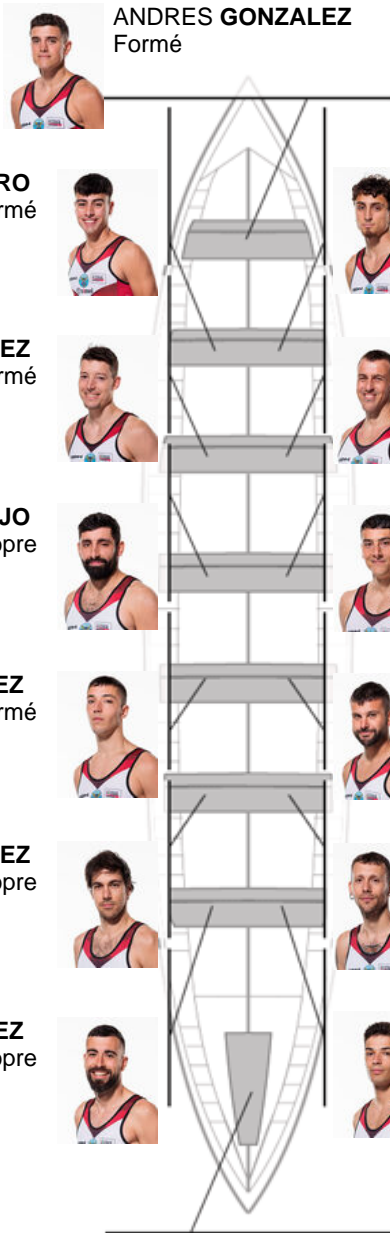

	Club	Temp	Dif	%	Points
11	C.M. BUEU - SIMEI	20:54,76	00:47.24	103.91%	2

Coach
JOSÉ FERRAL MARTINEZ

Délegué
ALBERTO CHAPELA REGUEIRA

Firma y sello

Supleánts

Remeur
ANDRÉS ANDRÉS

Non propre

ANDRES RIOS
 Capitaine
 Formé

Formé: 9
Prope: 2
Non prope: 3