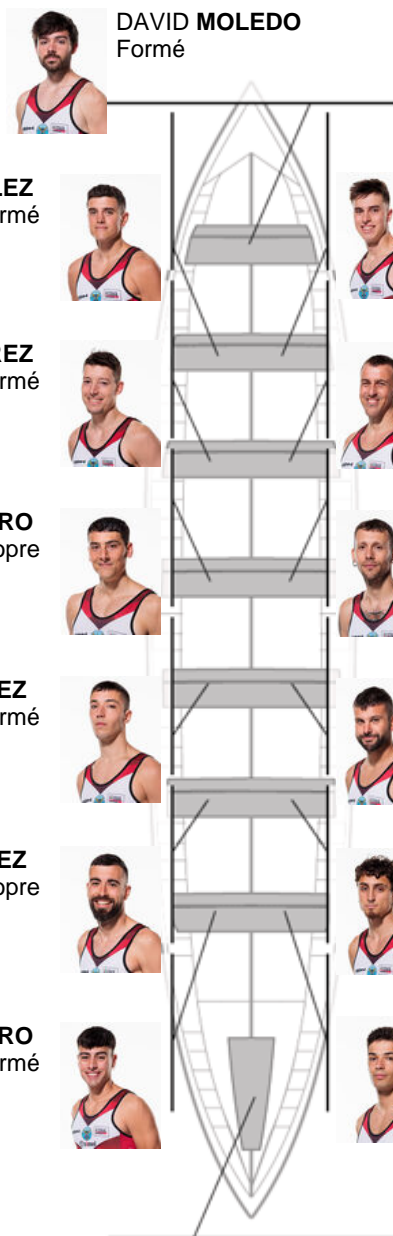

	Club	Temp	Dif	%	Points
11	C.M. BUEU - SIMEI	22:07,42	01:34.57	107.67%	2

Coach
**JOSÉ
 FERRAL MARTINEZ**

Déleégue
**RUFINO
 ACUÑA BACELA**

Firma y sello

Supleánts

Ratour
~~ALONSO~~
RODRIGUEZ

Non propre

Formé:11
Prope: 1
Non prope: 2