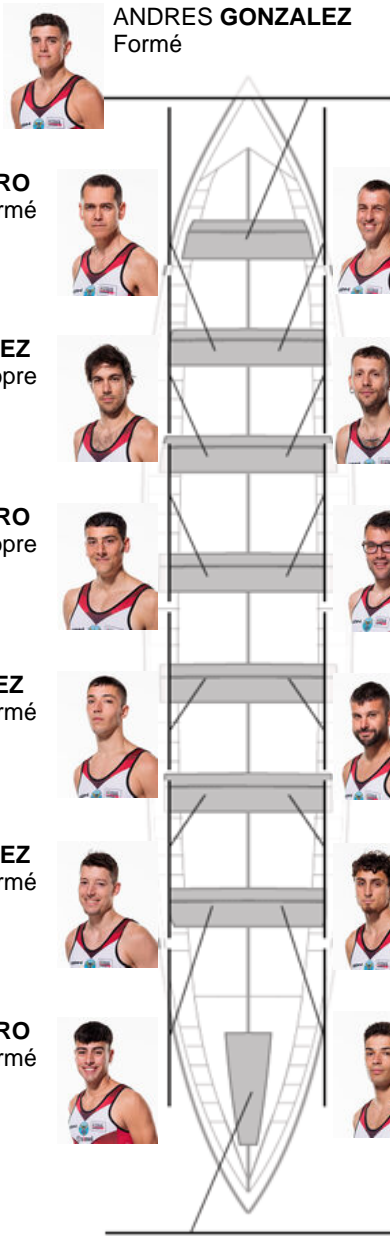

	Club	Temp	Dif	%	Points
12	C.M. BUEU - SIMEI	21:48,00	01:24.46	106.90%	1

Coach
**JOSÉ
 FERRAL MARTINEZ**

Délegué
**RUFINO
 ACUÑA BACELA**

Firma y sello

Supleánts

Rameur
RUIZ DE LA TORRE
 Non propre

Formé:11
Prope:
Non prope: 3