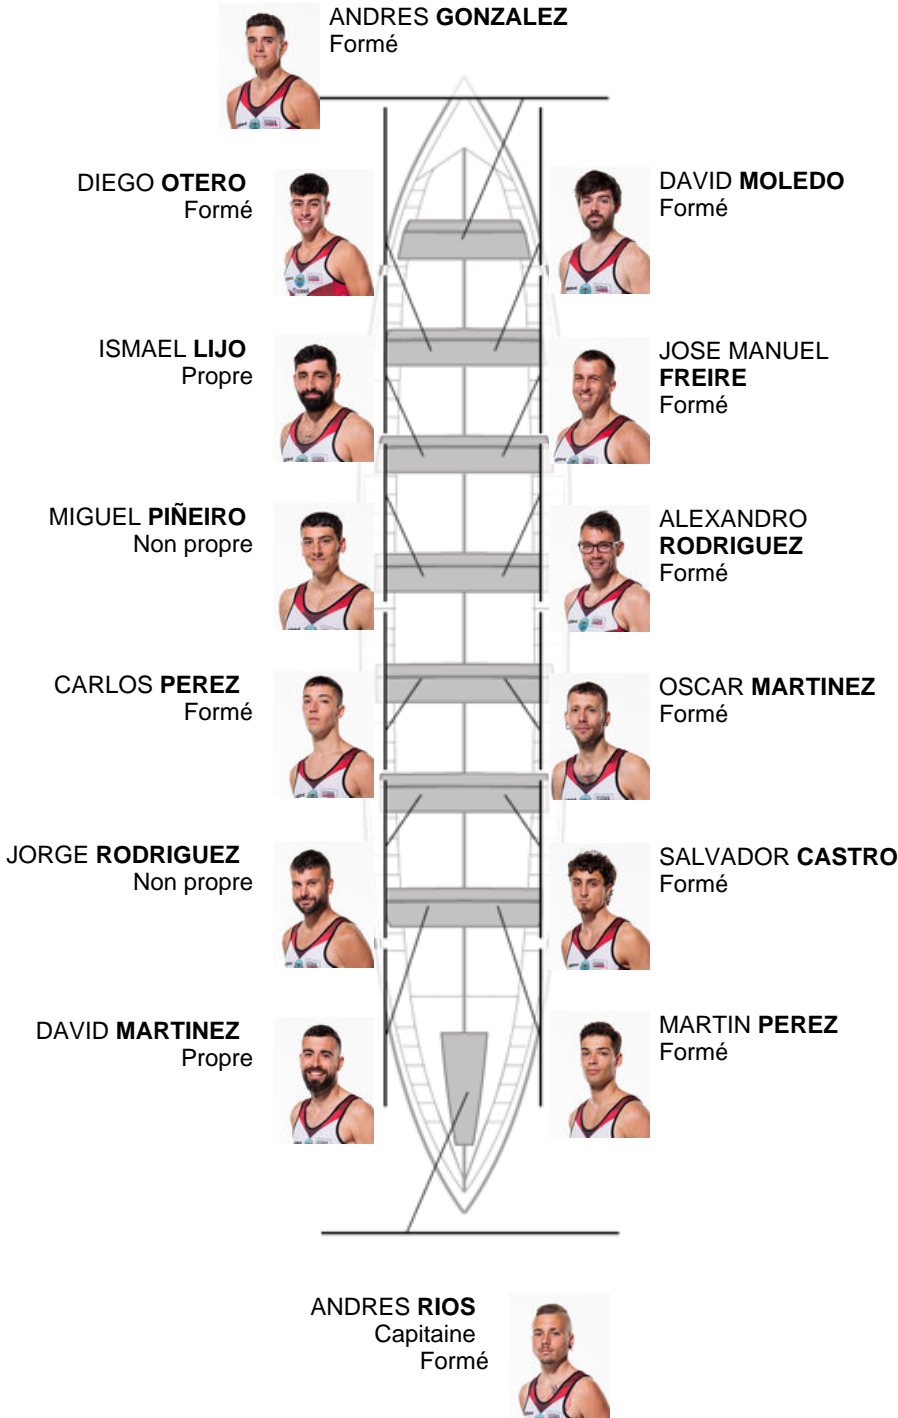

	Club	Temp	Dif	%	Points
11	C.M. BUEU - SIMEI	21:27,48	01:16.86	106.34%	2

Coach  
**JOSÉ  
 FERRAL MARTINEZ**

Délégué  
**RUFINO  
 ACUÑA BACELA**

Firma y sello

### Supleánts

Remeur  
**BARRIOS  
 BARRIOS**  
 Non propre

**Formé: 10**  
**Prope: 2**  
**Non prope: 2**