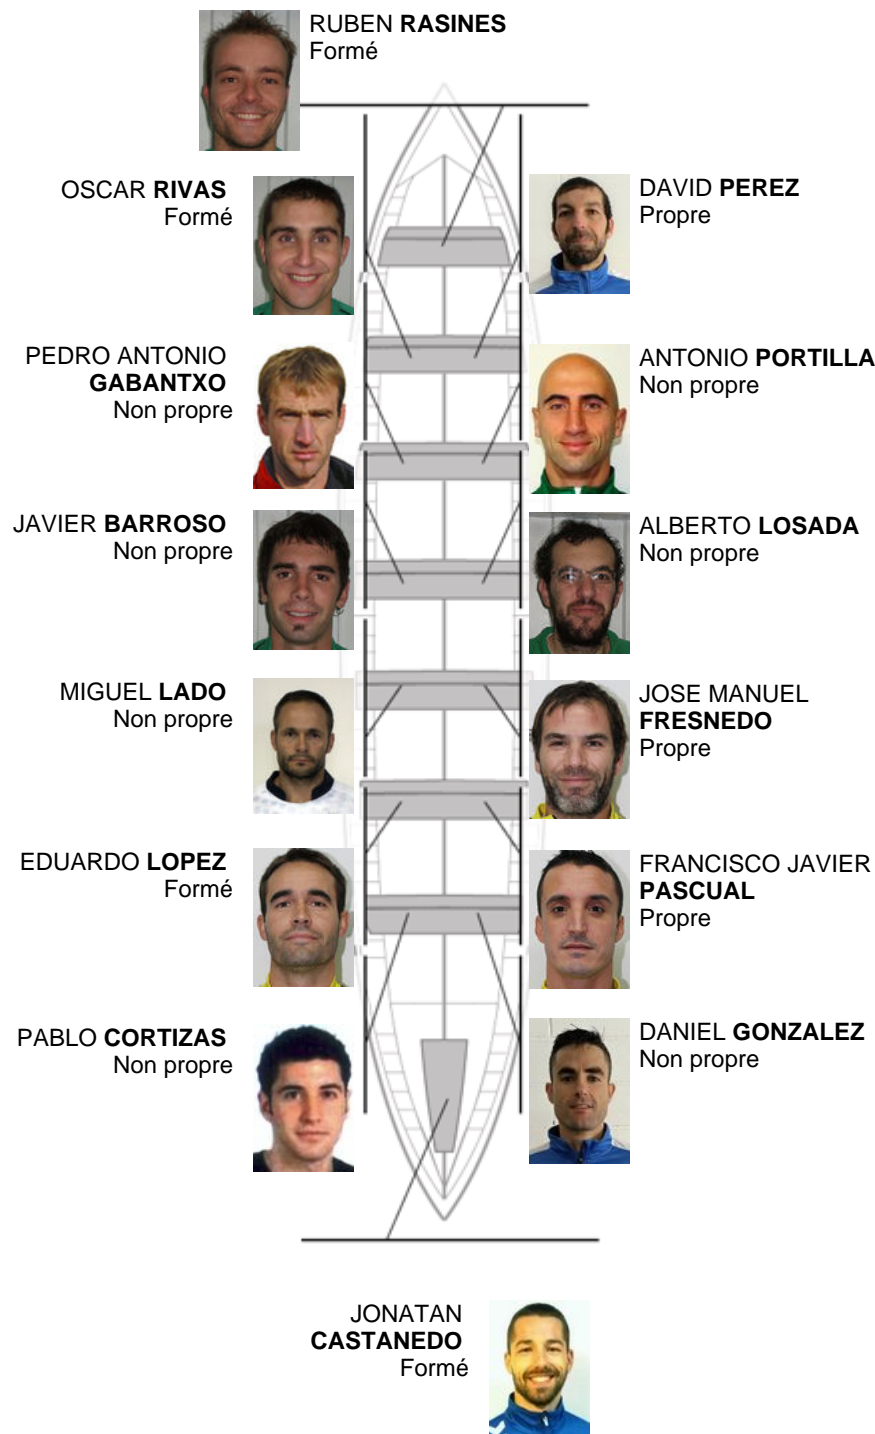

	Club	Temp	Dif	%	Points
12	CAMARGO	21:04,23	01:16.19	106,41%	1

Coach
PEDRO ANTONIO
GABANCHO

Délegués
IGNACIO MARIA
IGLESIAS CAYON

Firma y sello

Supleánts

Remeur
~~ANUARBE~~
~~ANUARBE~~
ANUARBE
Non propre
Formé