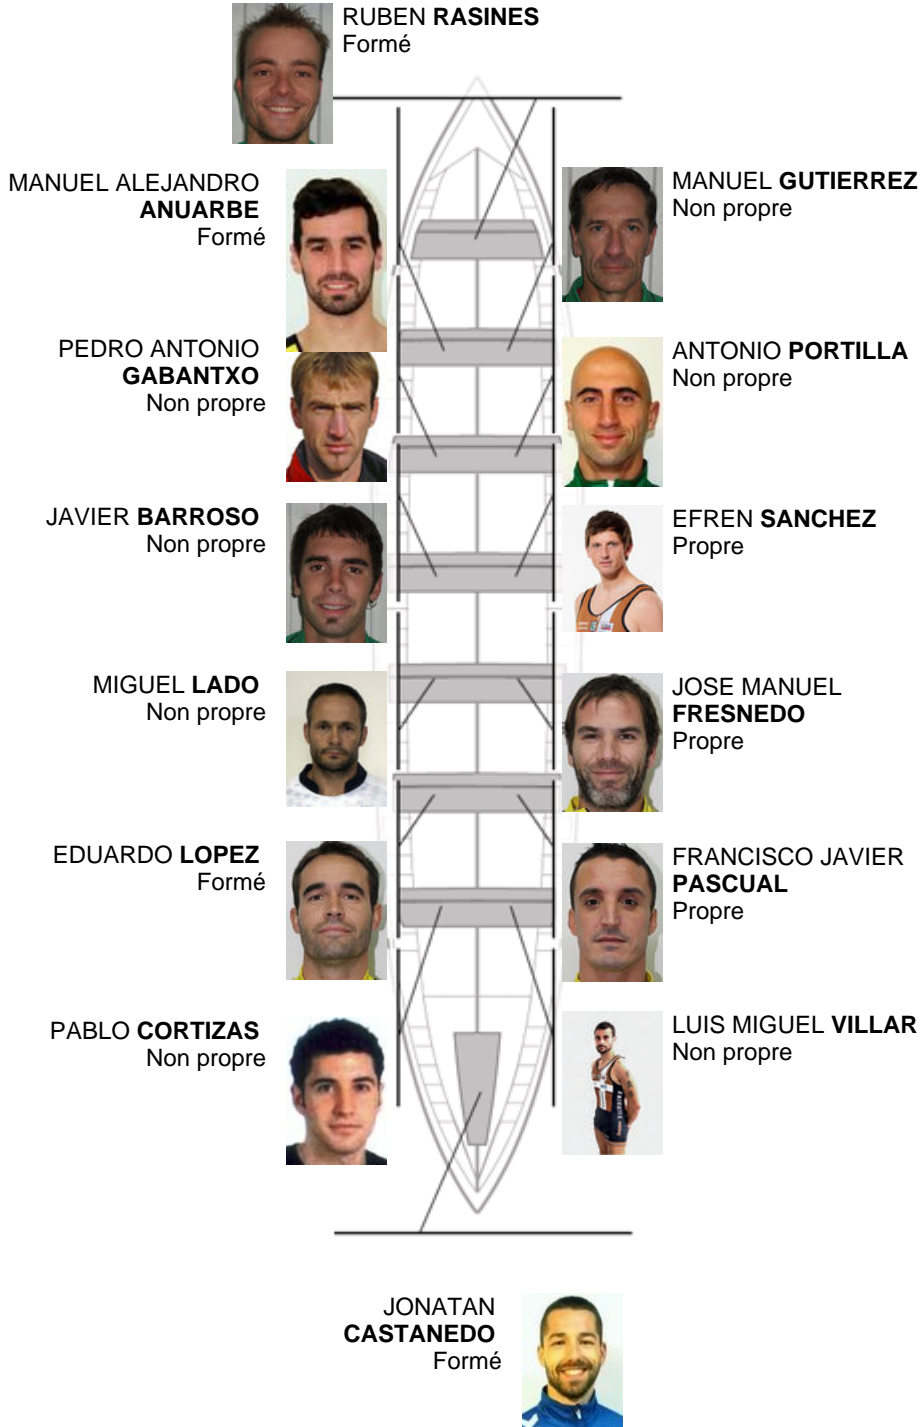

	Club	Temp	Dif	%	Points
9	CAMARGO	20:14,78	00:38.60	103.28%	4

Coach
PEDRO ANTONIO
GABANCHO

Déleégue
FERNANDO
LOPEZ LEJARDI

Firma y sello

Supleánts

Rember
~~BERNABON~~
~~BERNABEZ~~
Non propre

Formé:4
Prope: 3
Non propre: 7