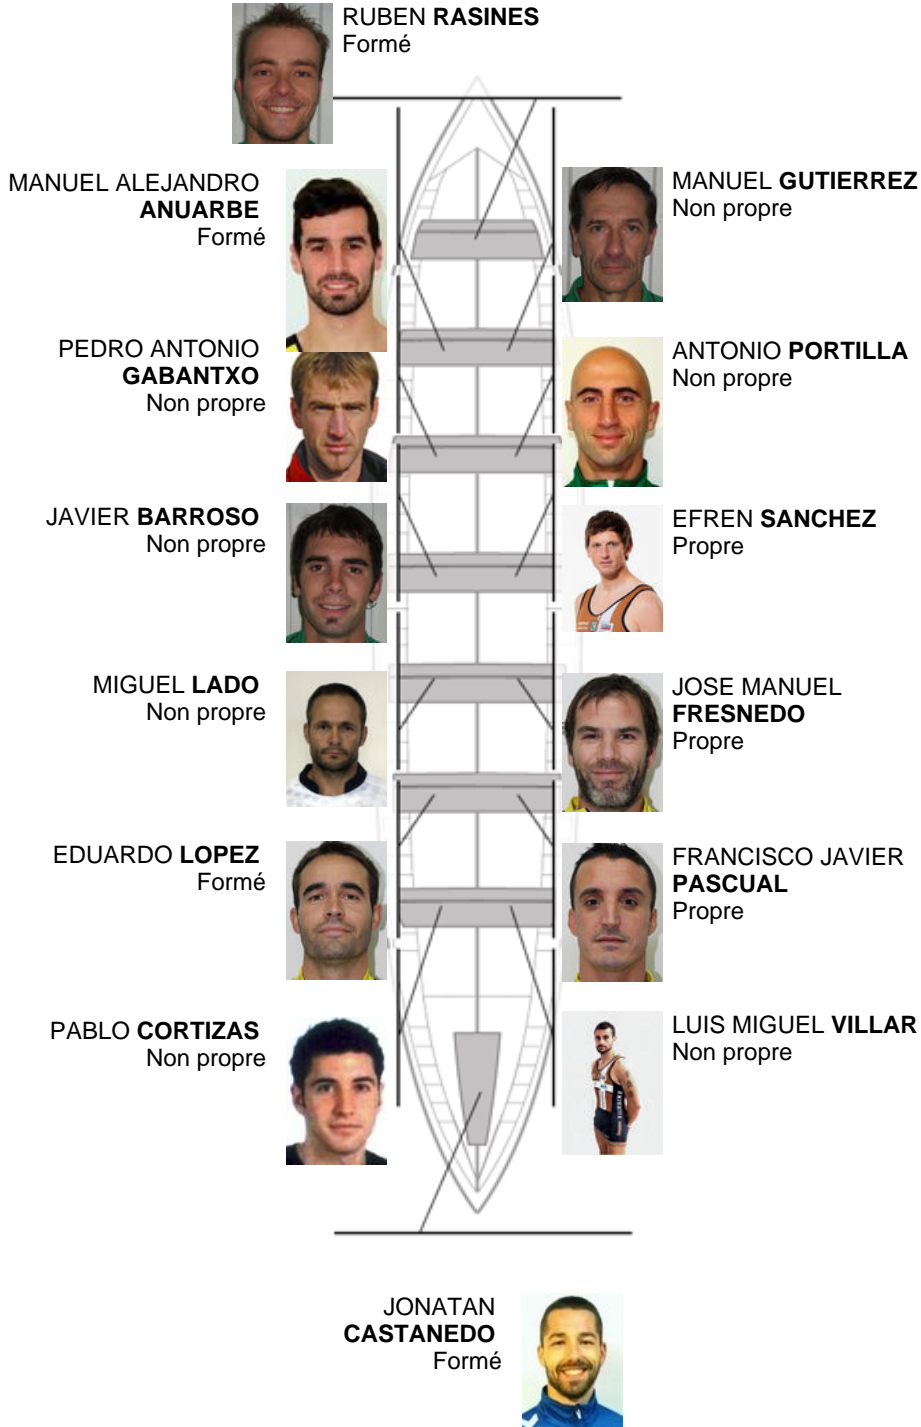

	Club	Temp	Dif	%	Points
8	CAMARGO	19:59,02	00:26.68	102.27%	5

Coach  
PEDRO ANTONIO  
GABANCHO

Délegué  
FERNANDO  
LOPEZ LEJARDI

Firma y sello

### Supleánts

Rembour  
~~BERNABON~~  
~~IBEZ~~  
Non propre

Formé: 4  
Prope: 3  
Non propre: 7