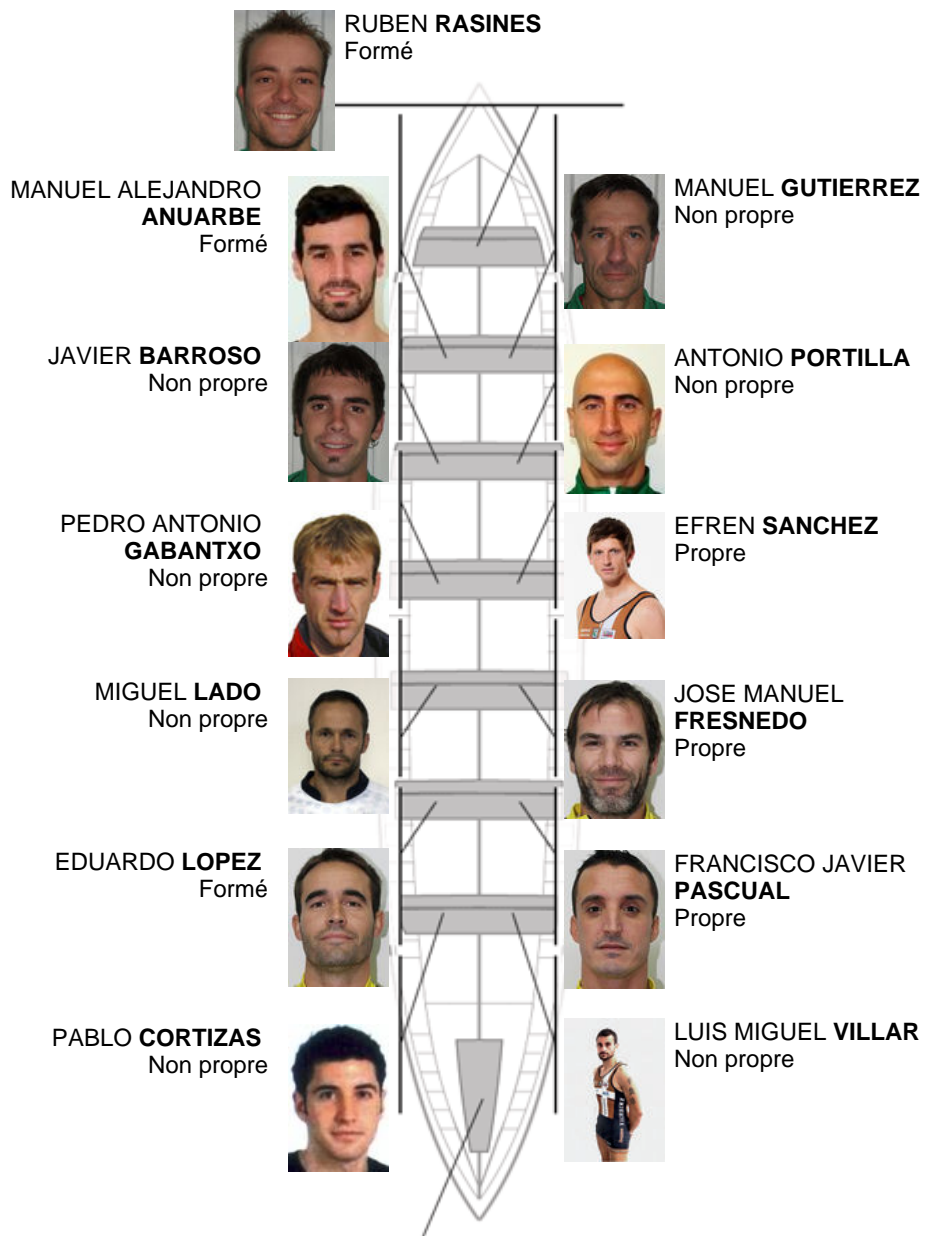

	Club	Temp	Dif	%	Points
9	CAMARGO	21:08,04	00:38.18	103.10%	4

Coach
PEDRO ANTONIO GABANCHO

Déleégue
FERNANDO LOPEZ LEJARDI

Firma y sello

Supleánts

Remeur
ANTONIO PORTILLA

Non propre

JONATAN CASTANEDO
Formé