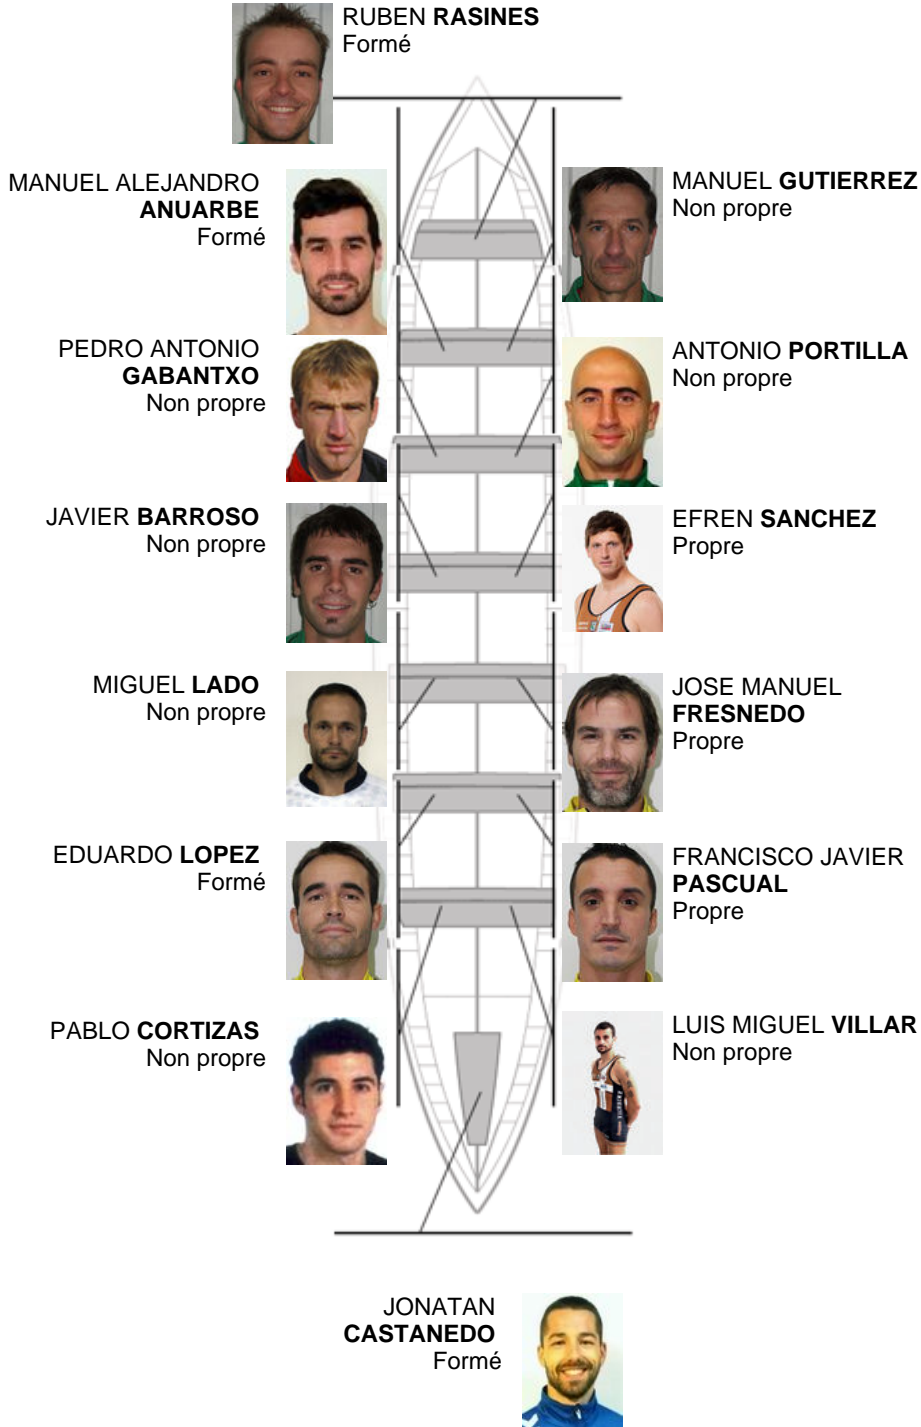

	Club	Temp	Dif	%	Points
4	CAMARGO	21:34,88	00:22.74	101.78%	2

Coach
PEDRO ANTONIO
GABANCHO

Délegué
FERNANDO
LOPEZ LEJARDI

Firma y sello

Supleánts

Rembur
~~BERNABON~~
~~IBEZ~~
Non propre

Formé: 4
Prope: 3
Non propre: 7