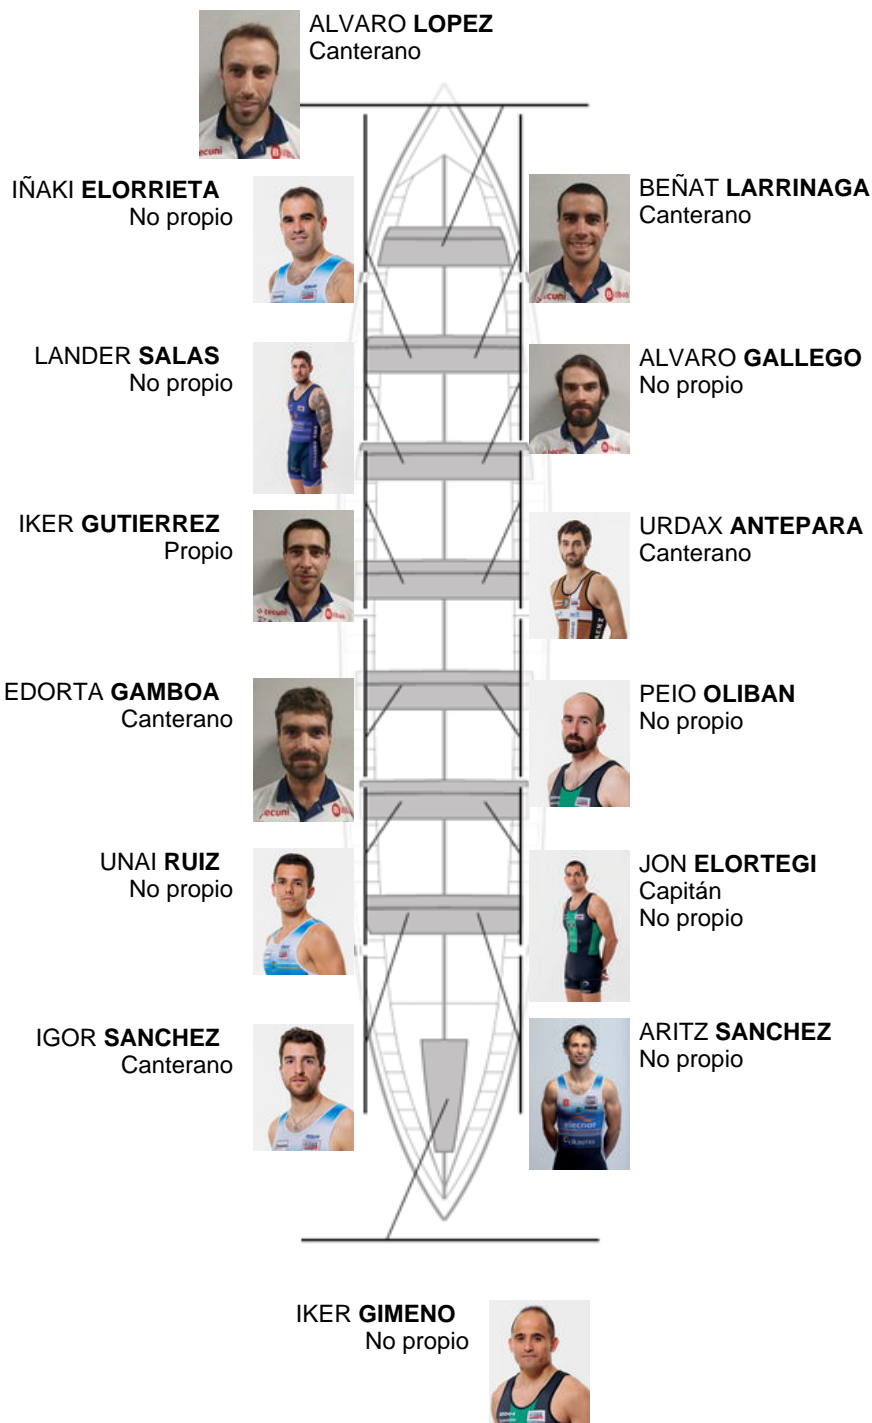

	Club	Tiempo	A favor	%	Puntos
4	DEUSTU AT	20:05,56	00:16.98	101.42%	5

Entrenador
JON ELORTEGI

Delegado
AITOR MOJAS URRUTIA

Firma y sello

Suplentes

Remero
BERCHIA BERCHIA
Canterano

Canteranos: 5
Propios: 1
No propios: 8