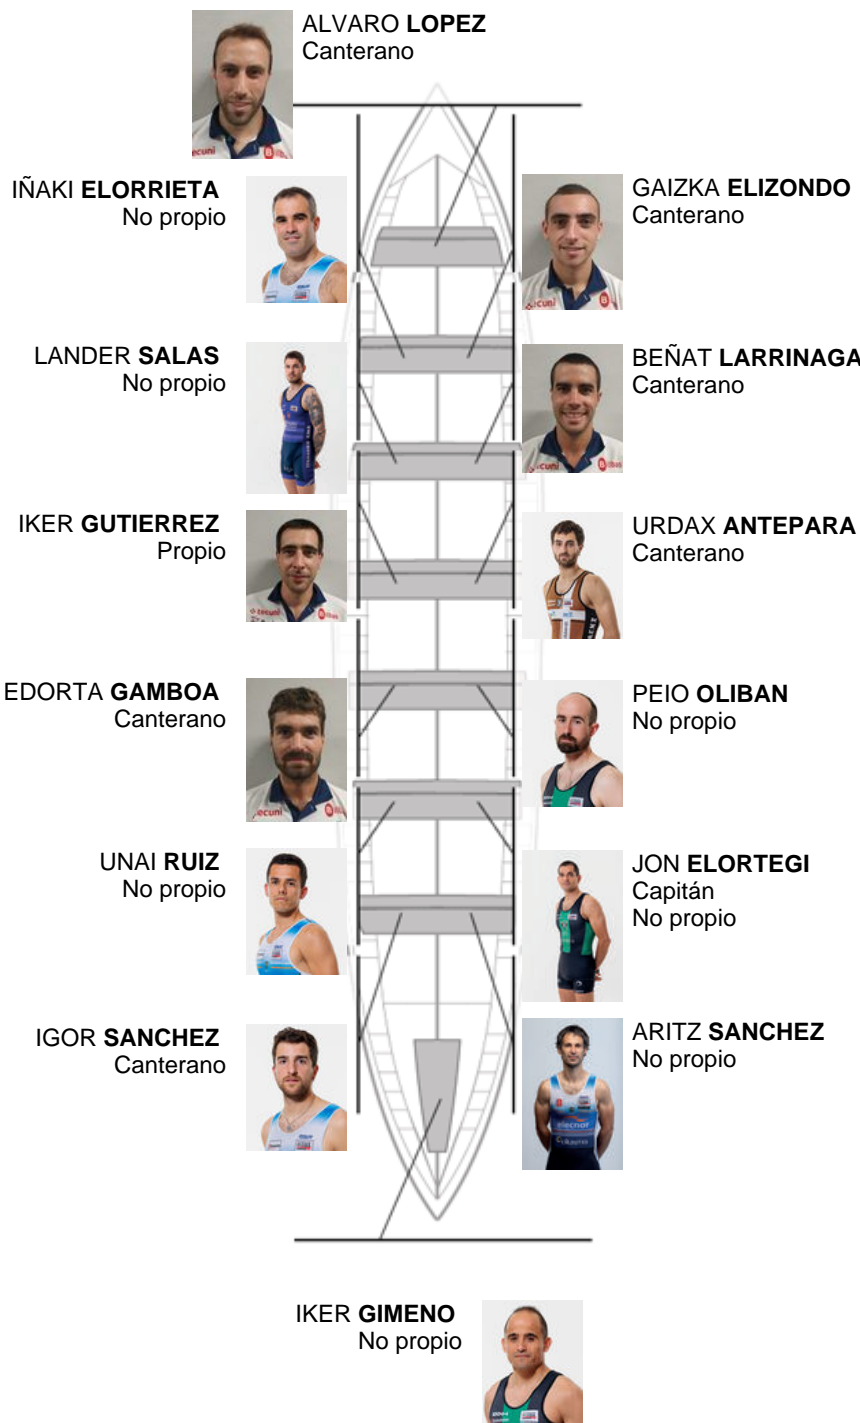

	Club	Tempo	A favor	%	Puntos
3	DEUSTU AT	20:27,16	00:06.72	100.55%	3

Adestrador
**JON
ELORTEGI**

Delegado
**AITOR
MOJAS URRUTIA**

Firma e sello

Suplentes

Remeiro
REMEIRO
REMEIRO
Suplente

Canteirás:6
Propios: 1
Non propio: 7