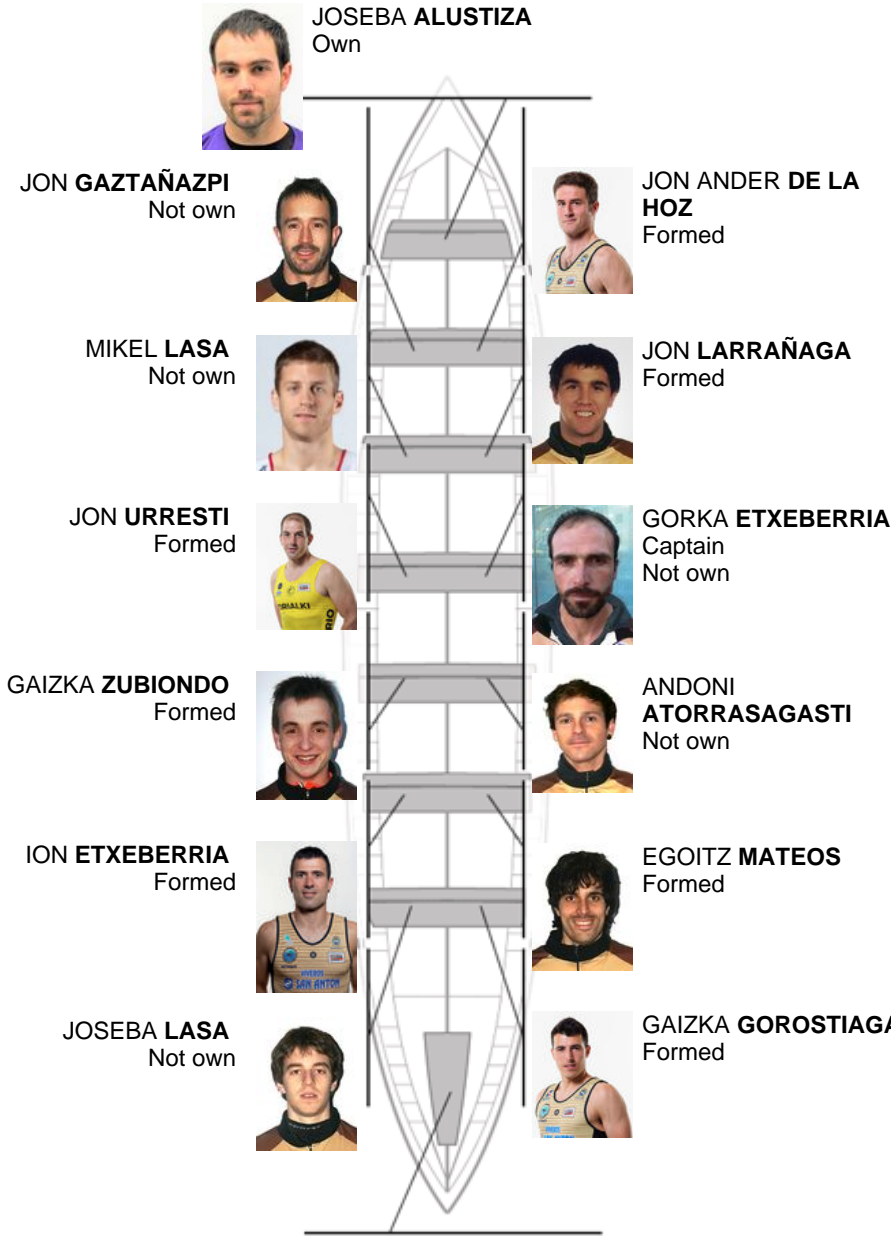

	Club	Time	Dif.	%	Points
2	GETARIA	19:35,28	00:04.68	100.39%	6

Coach  
GORKA  
ETXEBERRIA

Delegate  
JOSE ANTONIO  
OLANO ZUBIKARAI

Firma y sello

**Subtitutes**

Substitutes skipper  
KEREJETA  
KEREJETA  
Notmed