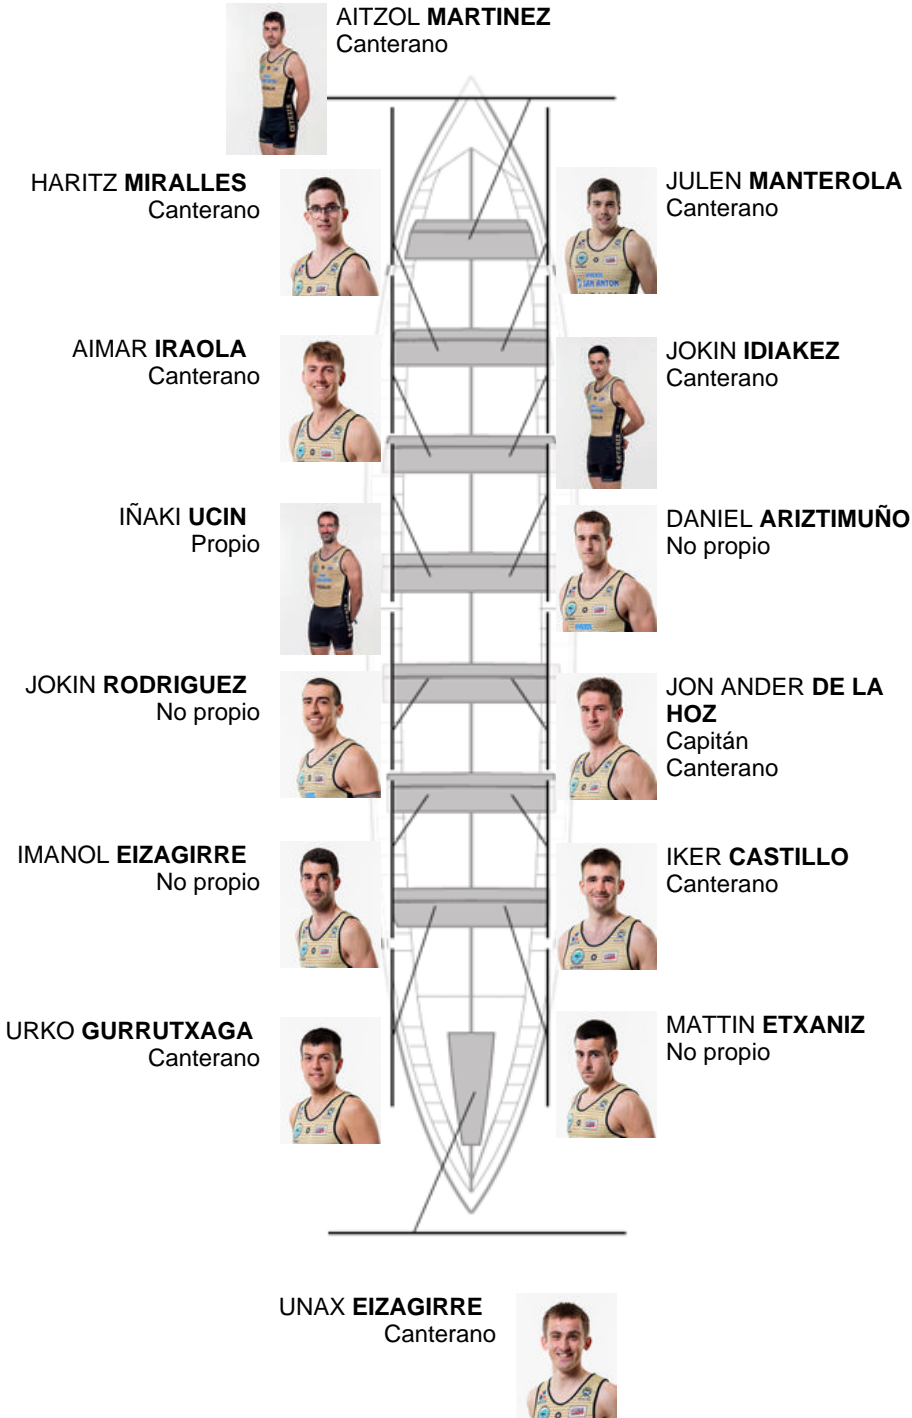

| | Club | Tiempo | A favor | % | Puntos |
|---|---------|----------|----------|---------|--------|
| 7 | GETARIA | 20:35,54 | 00:25.12 | 102.07% | 6 |

Entrenador
ION
LARRAÑAGA

Delegado
XABIER
GOIKOETXEA
MANTEROLA

Firma y sello

Suplentes

Remero / patrón
IGBER
~~SEBASTIAN~~
Canterano

Canteranos: 9

Propios: 1

No propios: 4