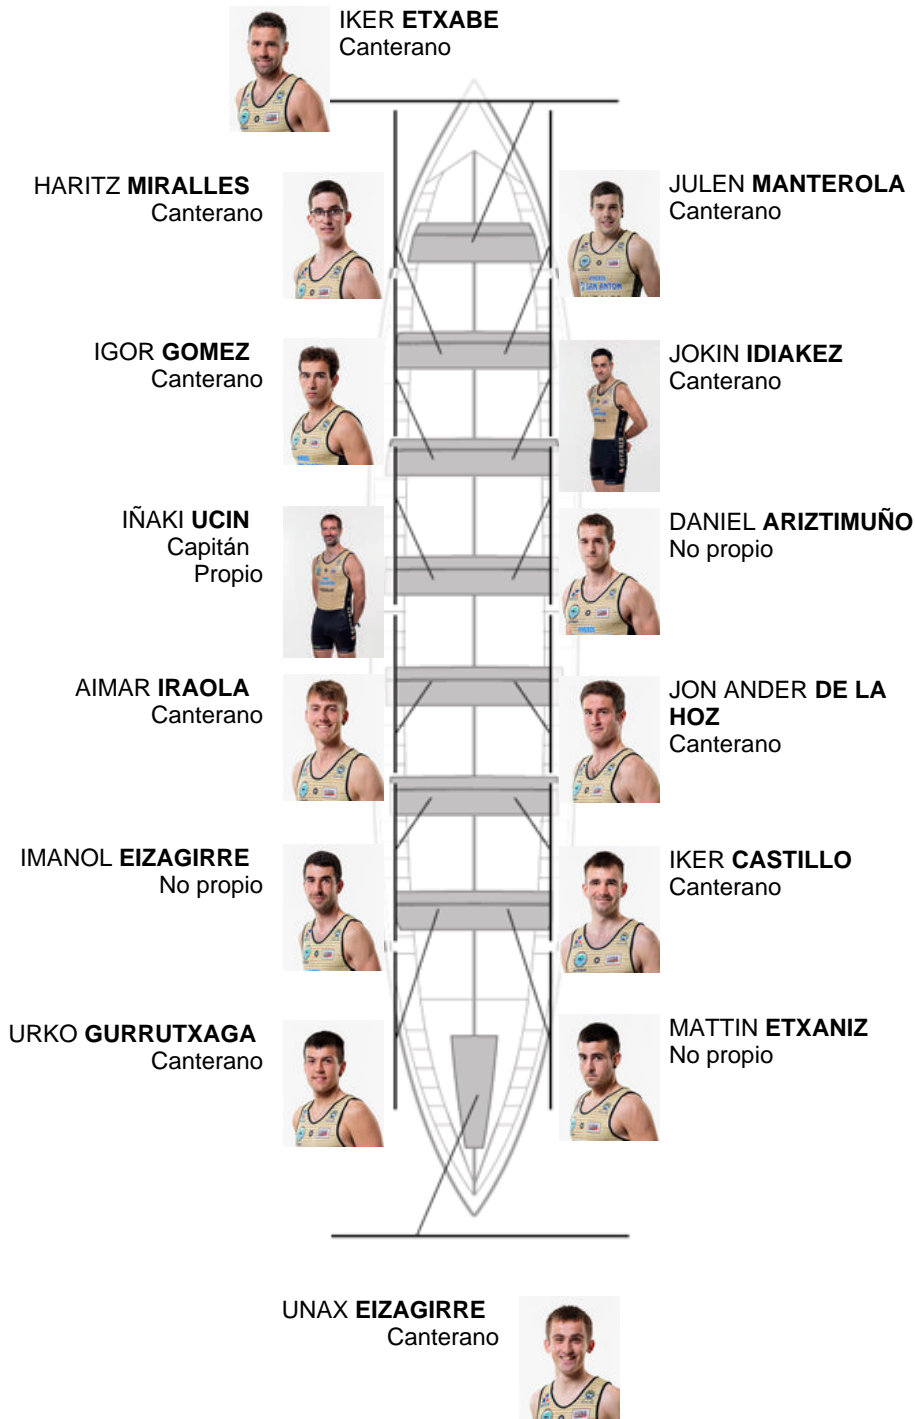

	Club	Tiempo	A favor	%	Puntos
8	GETARIA	20:19,42	00:24.16	102.02%	5

Entrenador  
ION  
LARRAÑAGA

Delegado  
ANDER  
BASURTO LETE

Firma y sello

### Suplentes

Remero  
JOAN ANDER  
CANTERANO  
CANTERANO

Canteranos:10

Propios: 1

No propios: 3