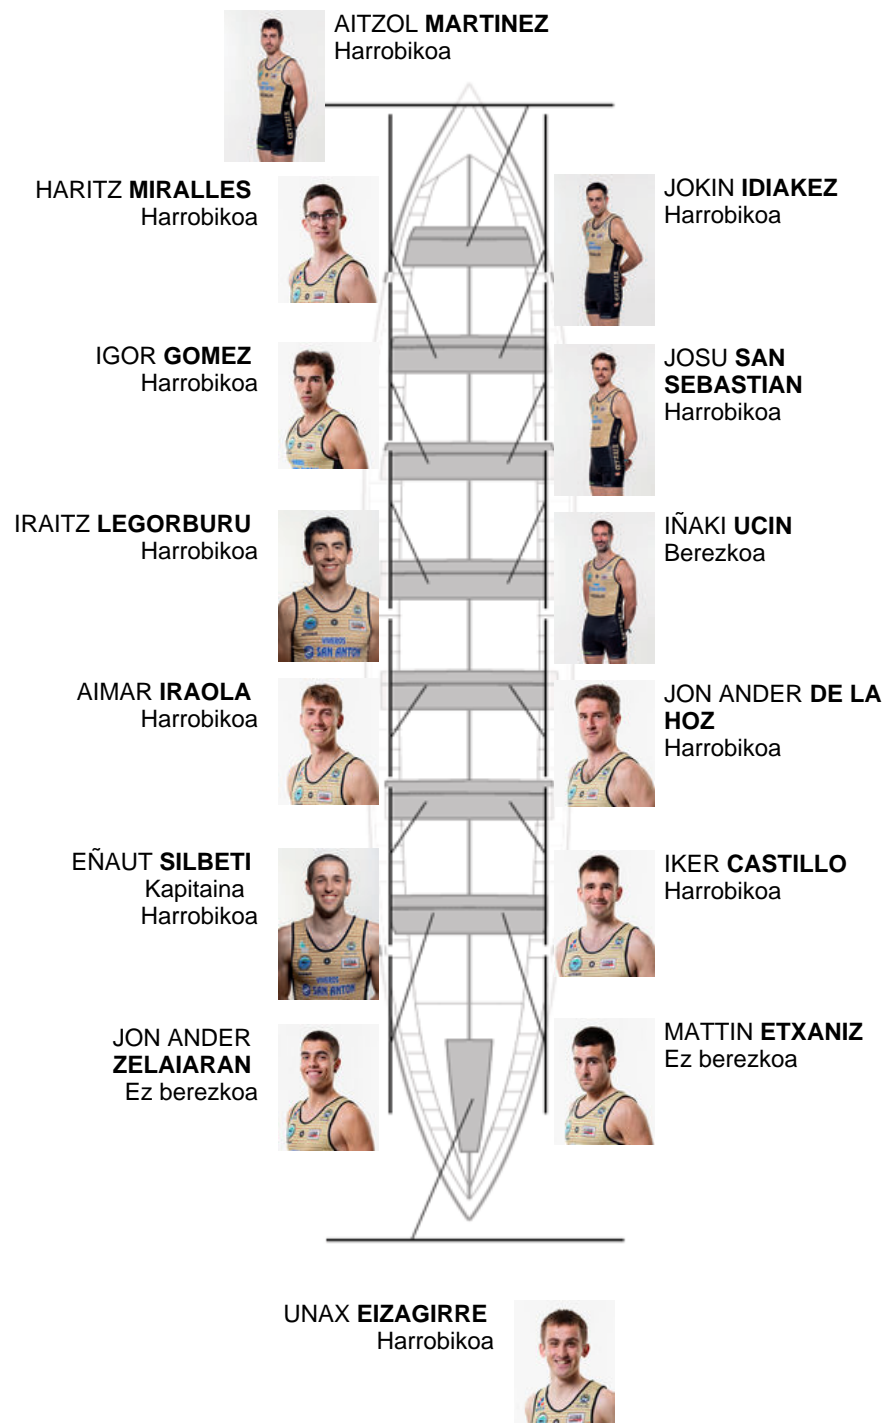

	Kluba	Denbora	Alde	%	Puntuak
6	GETARIA	19:56,56	00:33.92	102,91%	7

Entrenatzailea  
ION  
LARRAÑAGA

Ordezkaría  
JOSE MANUEL  
GOROSTIAGA LETE

Firma y sello

### Ordezkarriak

Arraunlaria /  
~~ETXABE~~  
~~ETXABE~~  
ETXABE  
Harrobikoa  
Harrobikoa

Harrobikoak: 11  
Berezkoak: 1  
Ez berezkoak: 2