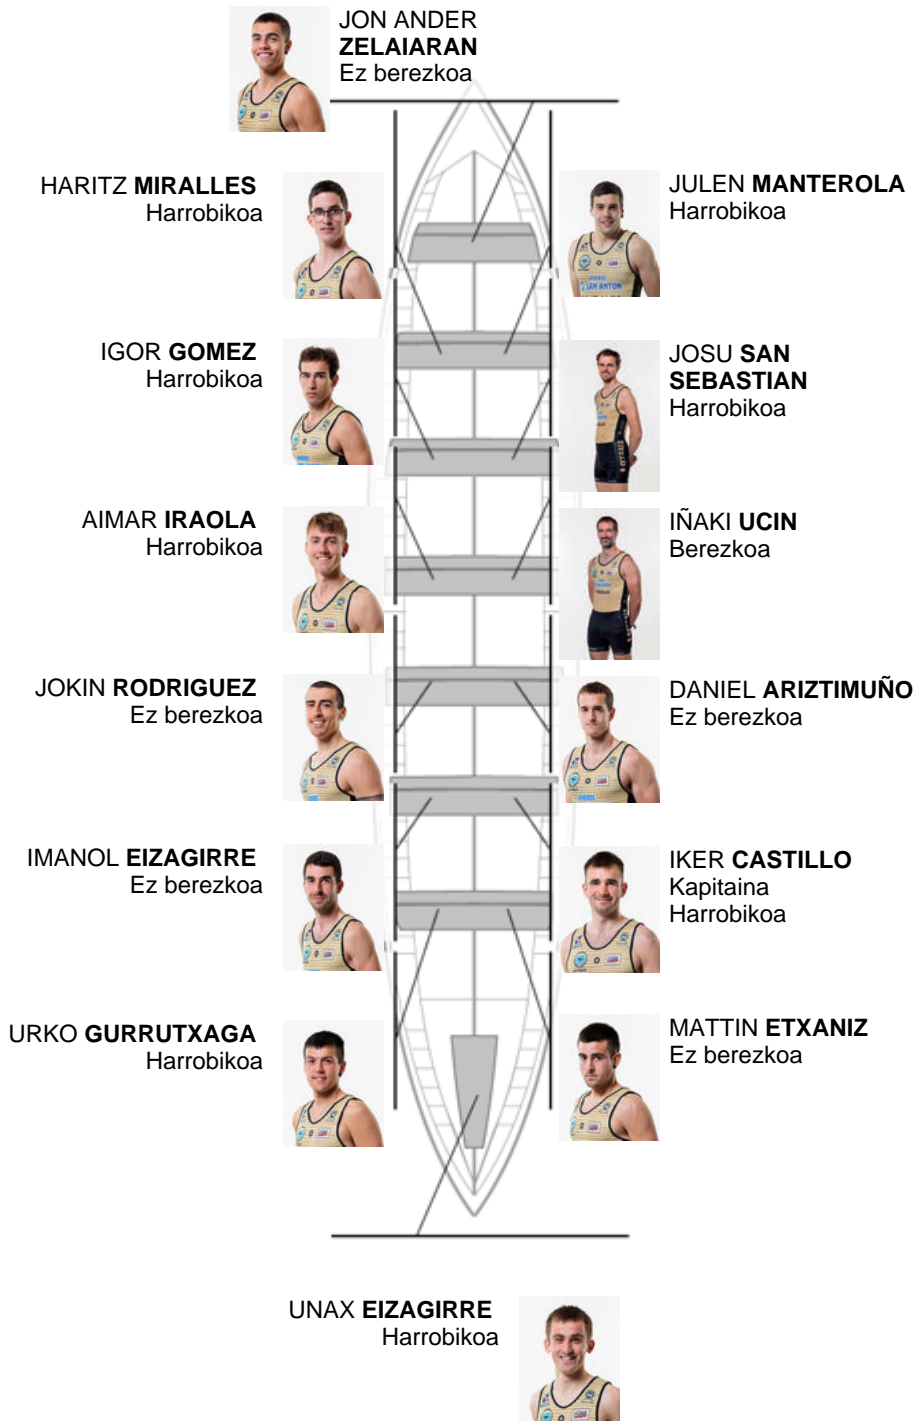

	Kluba	Denbora	Alde	%	Puntuak
7	GETARIA	22:46,80	00:55.68	104.24%	6

Entrenatzailea
ION
LARRAÑAGA

Ordezkaria
ANDER
BASURTO LETE

Firma y sello

Ordezkaririk

Arraunlaria /
~~ION ANDER~~
~~ION ANDER~~
ETXABE
Harrobikoa
Harrobikoa

Harrobikoak: 8
Berezkoak: 1
Ez berezkoak: 5