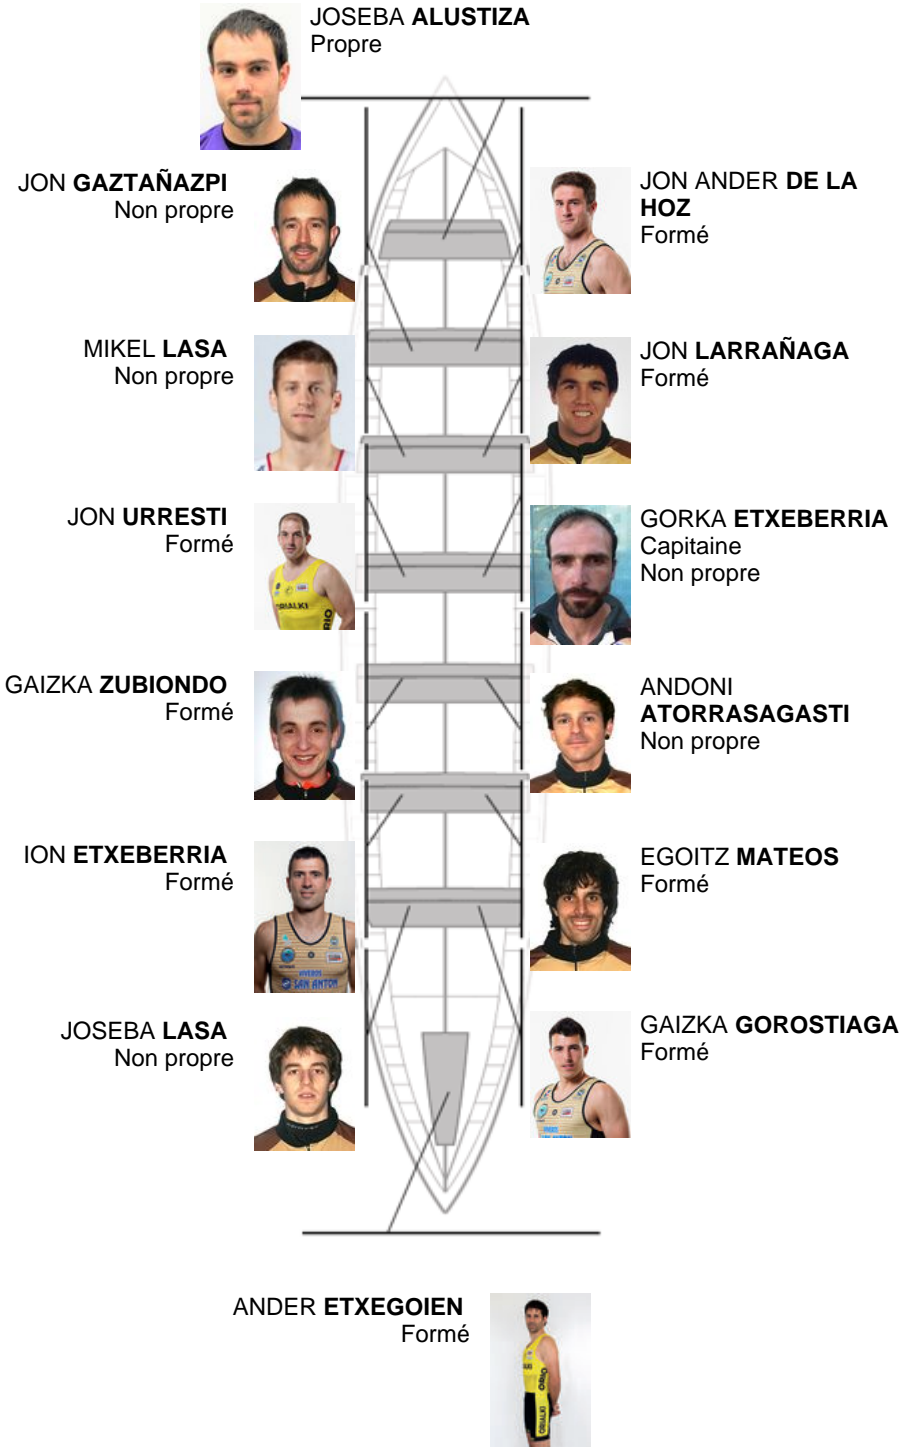

	Club	Temp	Dif	%	Points
2	GETARIA	20:04,68	00:07.74	100.64%	3

Coach
GORKA
ETXEBERRIA

Délegué
JOSE ANTONIO
OLANO ZUBIKARAI

Firma y sello

Suppléants

Rameur / patron

~~KEREBETU~~
~~ETXEBERRIA~~

Formé propre