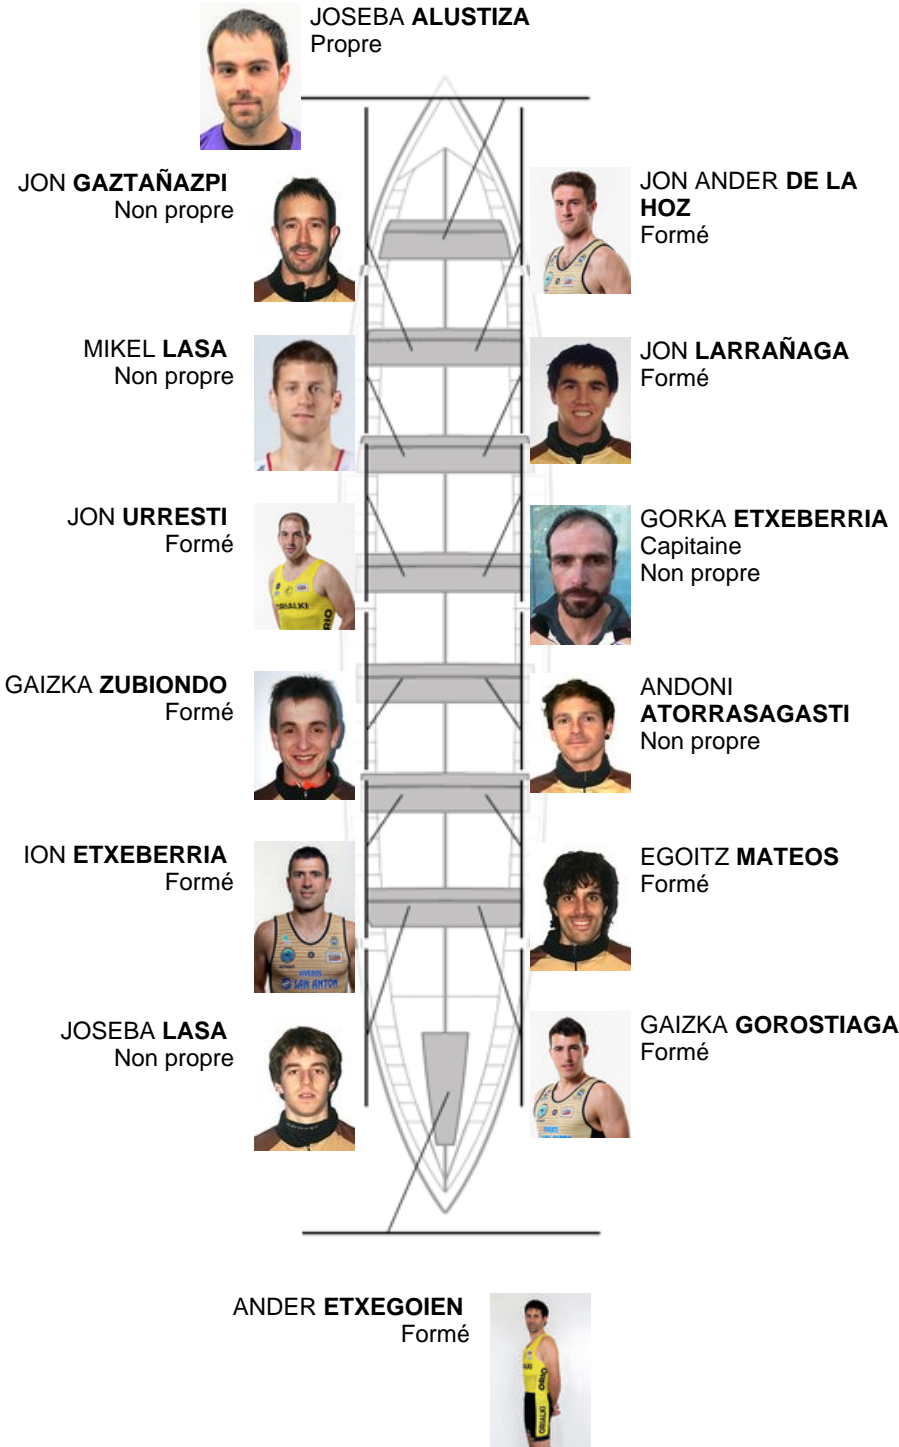

	Club	Temp	Dif	%	Points
2	GETARIA	19:35,28	00:04.68	100.39%	6

Coach  
GORKA  
ETXEBERRIA

Délegué  
JOSE ANTONIO  
OLANO ZUBIKARAI

Firma y sello

### Suppléants

Rameur / patron

~~KEREBETU~~  
~~ETXEBERRIA~~

Formé propre

Formé:8

Prope: 1

Non propre: 5