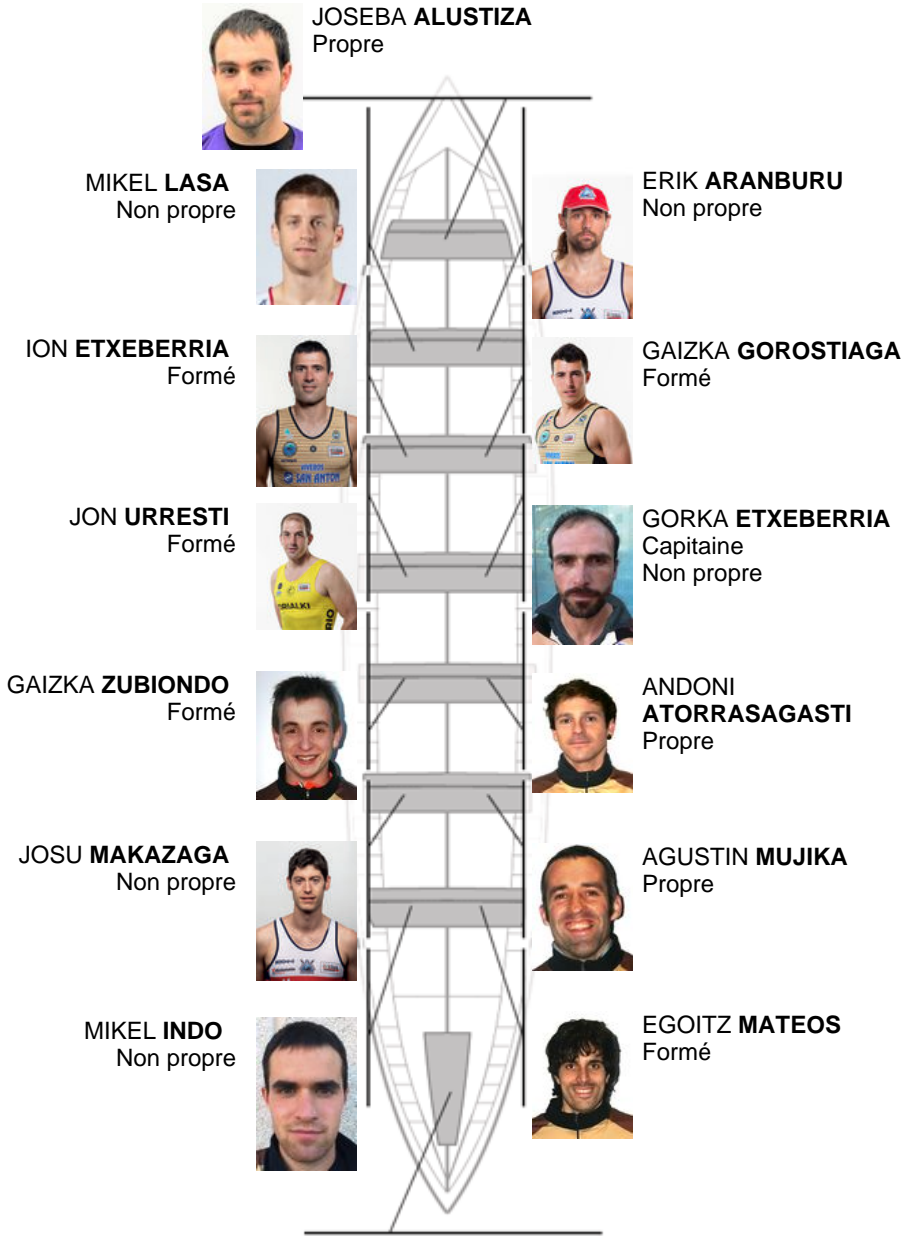

Club	Temp	Dif	%	Points
2	GETARIA	20:41,50	00:03.04	100.24%	3

Firma y sello

Suppléants

ANDER ETXEGOIEN
Formé

Formé:6
Propre: 3
Non propre: 5