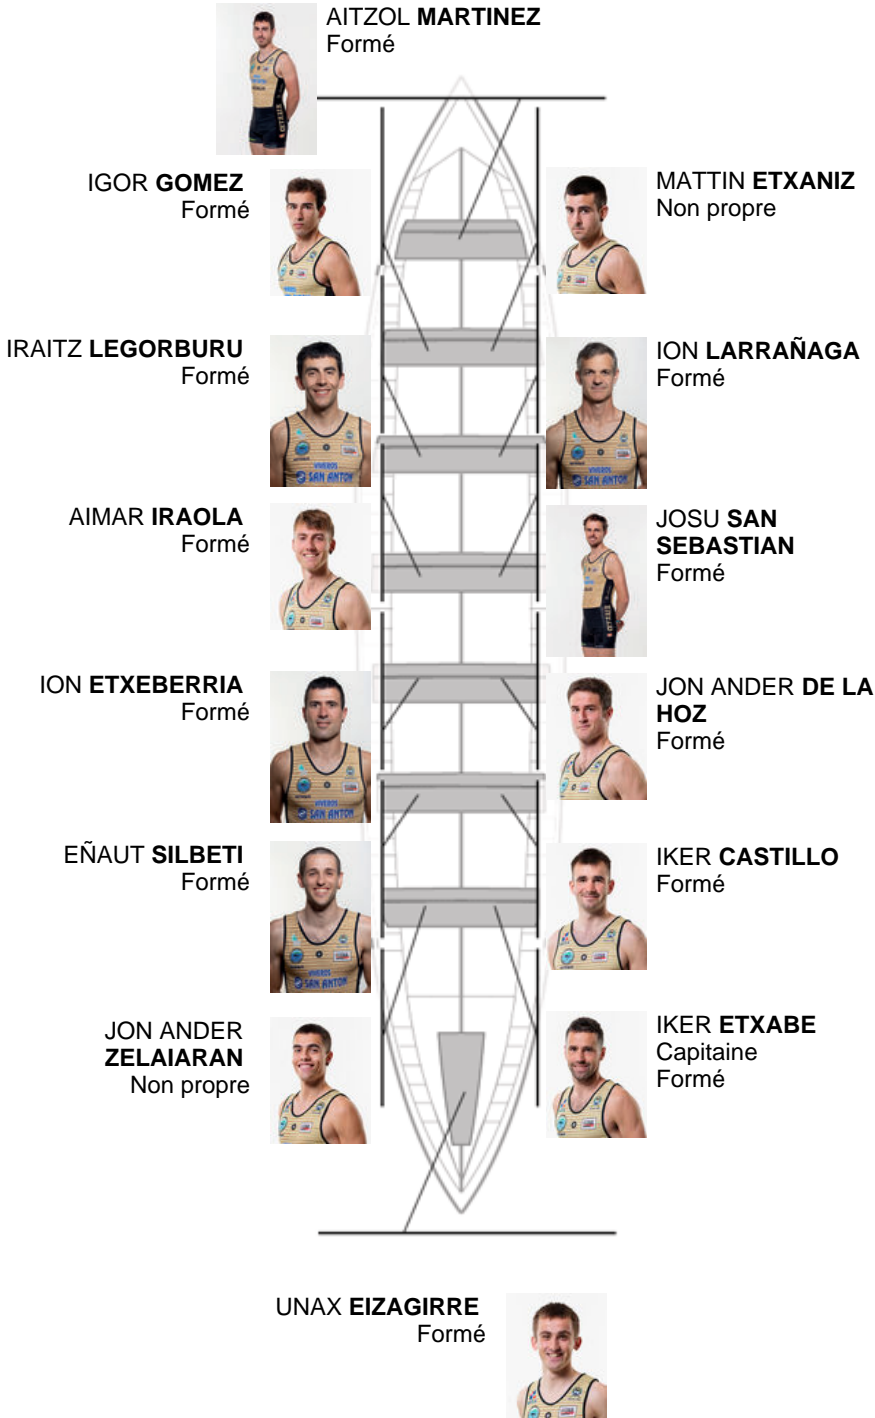

| | Club | Temp | Dif | % | Points |
|---|---------|----------|----------|---------|--------|
| 7 | GETARIA | 20:16,68 | 00:34.48 | 102.91% | 6 |

Coach
ION
LARRAÑAGA

Délégué
XABIER
GOIKOETXEA
MANTEROLA

Firma y sello

Suppleánts

Remeur
ION LARRAÑAGA
Formé

Formé:12

Prope:

Non prope: 2