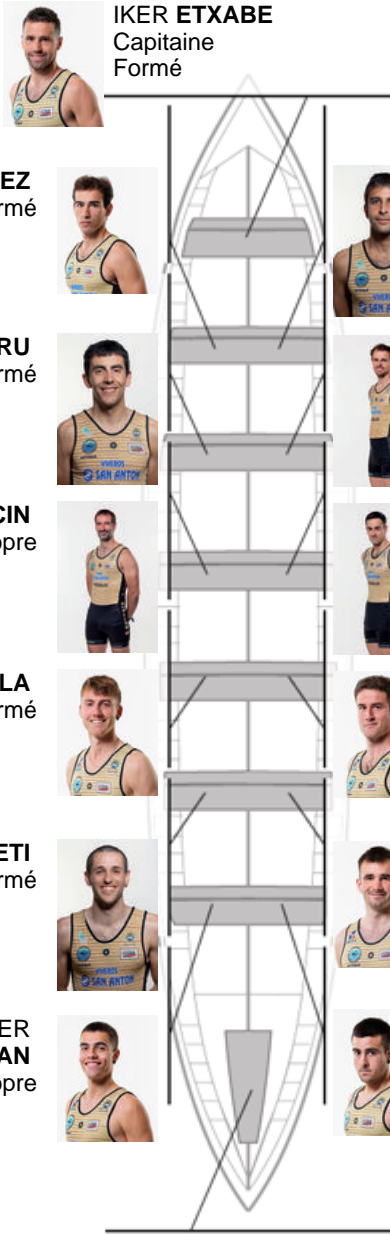

	Club	Temp	Dif	%	Points
8	GETARIA	20:00,74	00:32.26	102.76%	5

Coach  
ION  
LARRAÑAGA

Déleégue  
XABIER  
GOIKOETXEA  
MANTEROLA

Firma y sello

**Supleánts**

Remeur  
XABIER  
GARCIA  
Formé

**IKER ETXABE**  
Capitaine  
Formé

**IGOR GOMEZ**  
Formé

**IOSU REZOLA**  
Formé

**IRAITZ LEGORBURU**  
Formé

**JOSU SAN SEBASTIAN**  
Formé

**IÑAKI UCIN**  
Propre

**JOKIN IDIAKEZ**  
Formé

**AIMAR IRAOLA**  
Formé

**JON ANDER DE LA HOZ**  
Formé

**EÑAUT SILBETI**  
Formé

**IKER CASTILLO**  
Formé

**JON ANDER ZELAIARAN**  
Non propre

**MATTIN ETXANIZ**  
Non propre

**UNAX EIZAGIRRE**  
Formé

**Formé:11**  
**Prope: 1**  
**Non prope: 2**