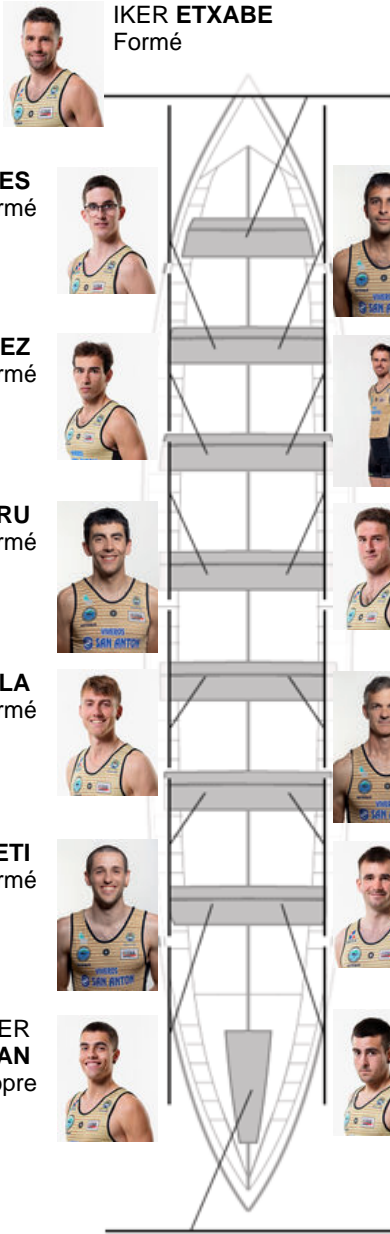

	Club	Temp	Dif	%	Points
5	GETARIA	20:54,04	00:23.30	101.89%	8

Coach
ION
LARRAÑAGA

Délegué
JOSE MANUEL
GOROSTIAGA LETE

Firma y sello

Supleánts

Remeur
~~ION LARRAÑAGA~~
~~ION LARRAÑAGA~~
Formé

IKER ETXABE
Formé

HARITZ MIRALLES
Formé

IOSU REZOLA
Formé

IGOR GOMEZ
Formé

JOSU SAN SEBASTIAN
Formé

IRAITZ LEGORBURU
Formé

JON ANDER DE LA HOZ
Formé

AIMAR IRAOLA
Formé

ION LARRAÑAGA
Capitaine
Formé

EÑAUT SILBETI
Formé

IKER CASTILLO
Formé

JON ANDER ZELAIARAN
Non propre

MATTIN ETXANIZ
Non propre

UNAX EIZAGIRRE
Formé

Formé: 12
Prope:
Non prope: 2