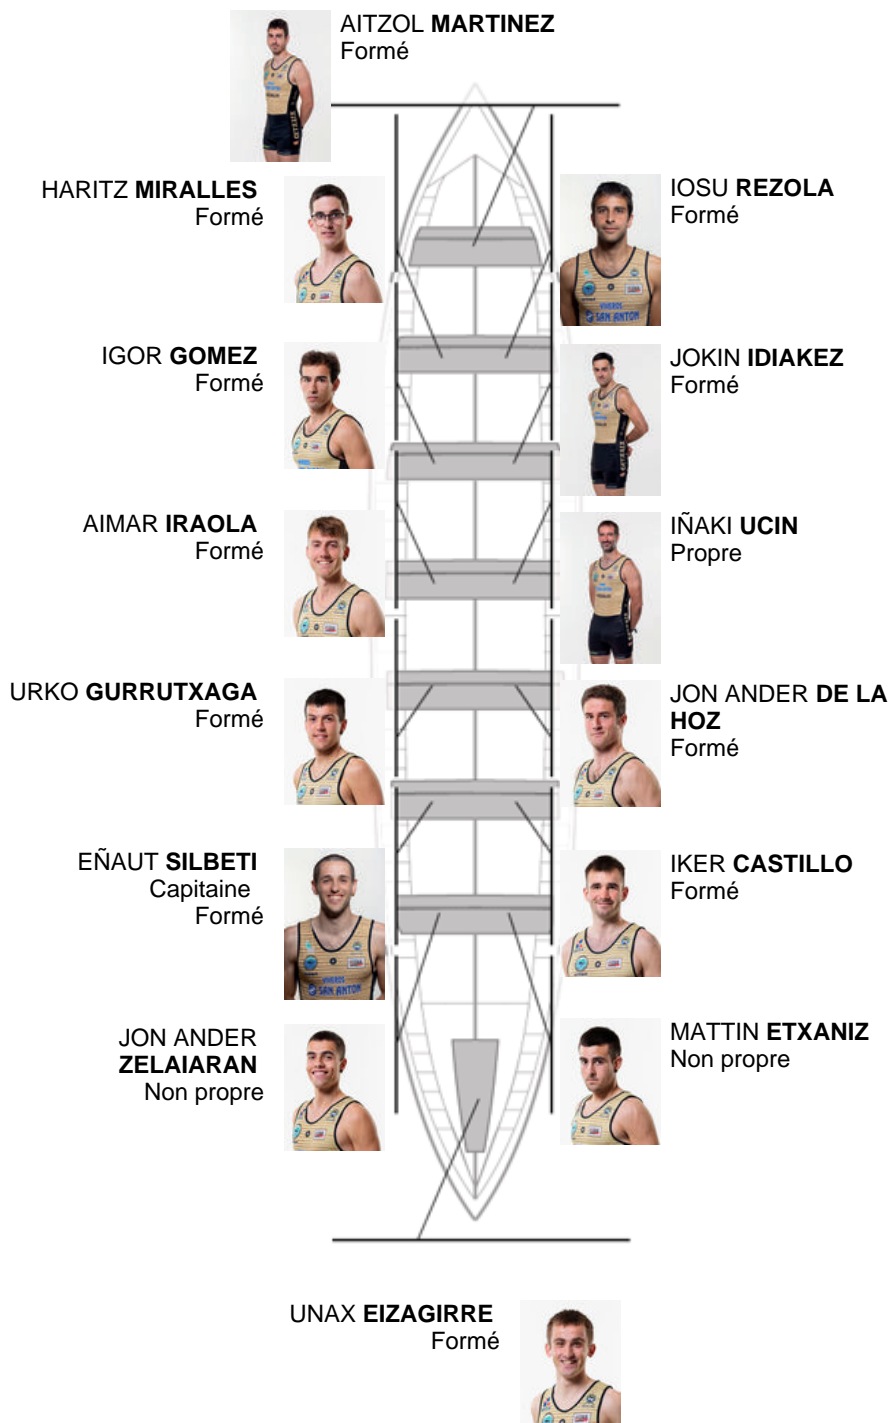

	Club	Temp	Dif	%	Points
7	GETARIA	20:37,14	00:26.52	102.19%	6

Coach
ION
LARRAÑAGA

Délegué
JOSE MANUEL
GOROSTIAGA LETE

Firma y sello

Supleánts

Remeur / patron
~~IOFIZ~~
~~SEBASTIAN~~
SEBASTIAN
Formé
Formé

Formé:11
Prope: 1
Non prope: 2