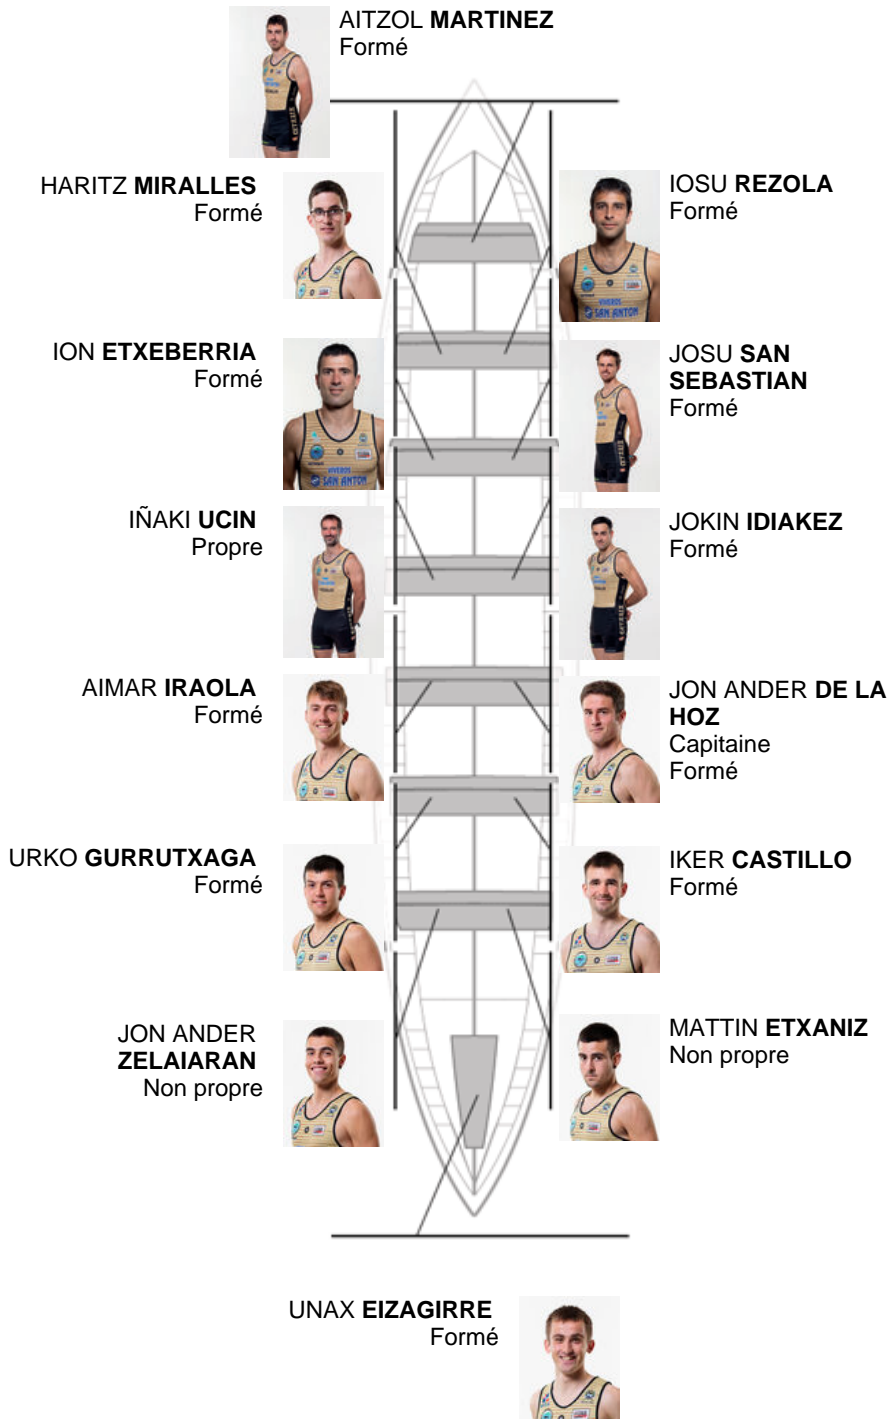

	Club	Temp	Dif	%	Points
7	GETARIA	19:59,58	00:38.86	103.34%	6

Coach
ION
LARRAÑAGA

Déleégue
JOSE MANUEL
GOROSTIAGA LETE

Firma y sello

Supleánts

Remeur / patron
~~ION LARRAÑAGA~~
ION LARRAÑAGA
Formé

Formé: 11
Prope: 1
Non prope: 2