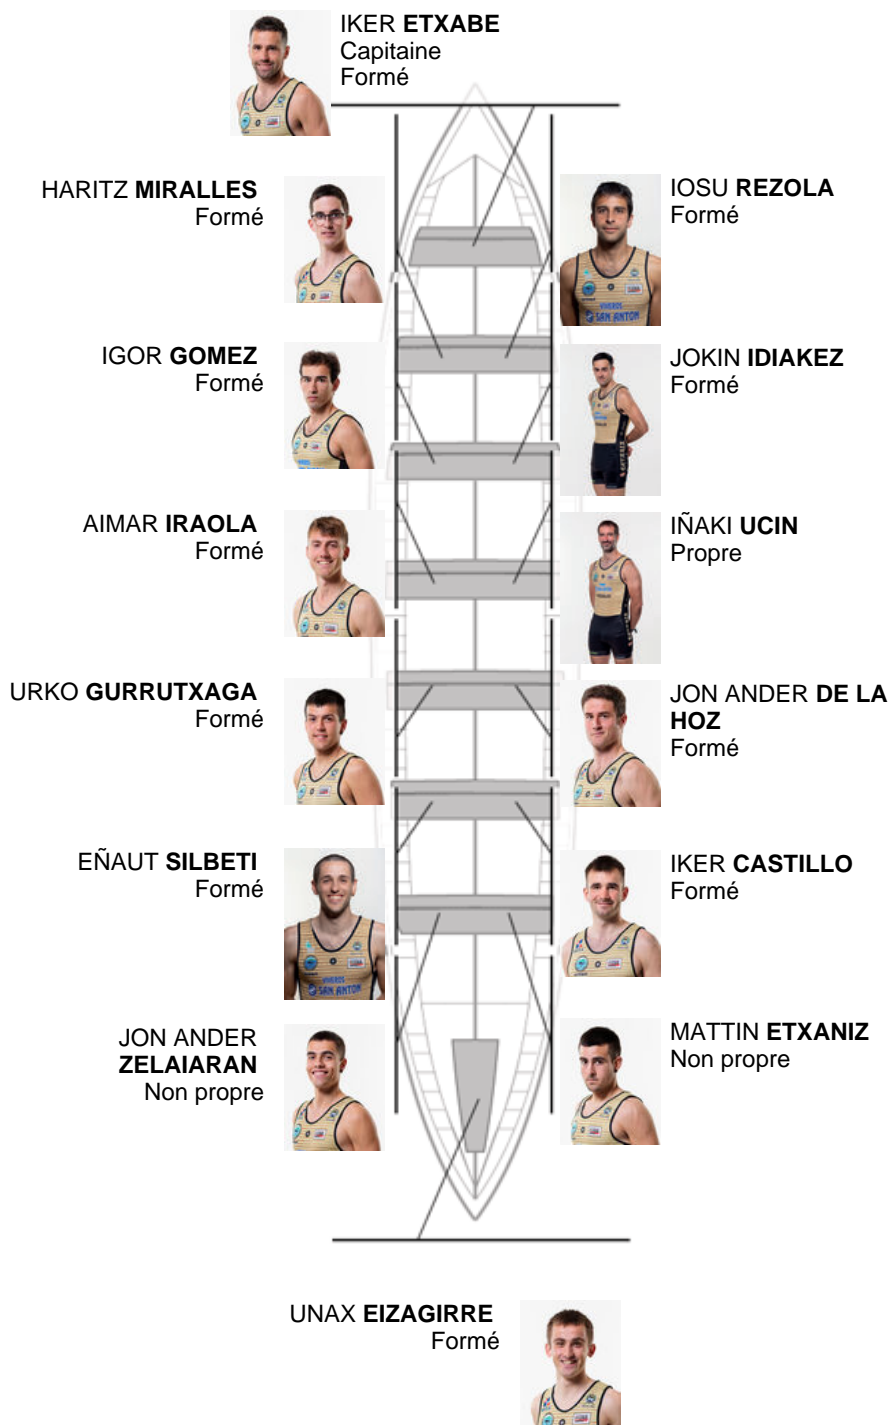

	Club	Temp	Dif	%	Points
5	GETARIA	21:13,80	00:46.48	103.78%	8

Coach
ION
LARRAÑAGA

Déleégué
JOSE MANUEL
GOROSTIAGA LETE

Firma y sello

Supleánts

Remeur
~~SEBASTIAN~~
~~SEBASTIAN~~
SEBASTIAN
Formé
Formé

Formé:11
Prope: 1
Non prope: 2