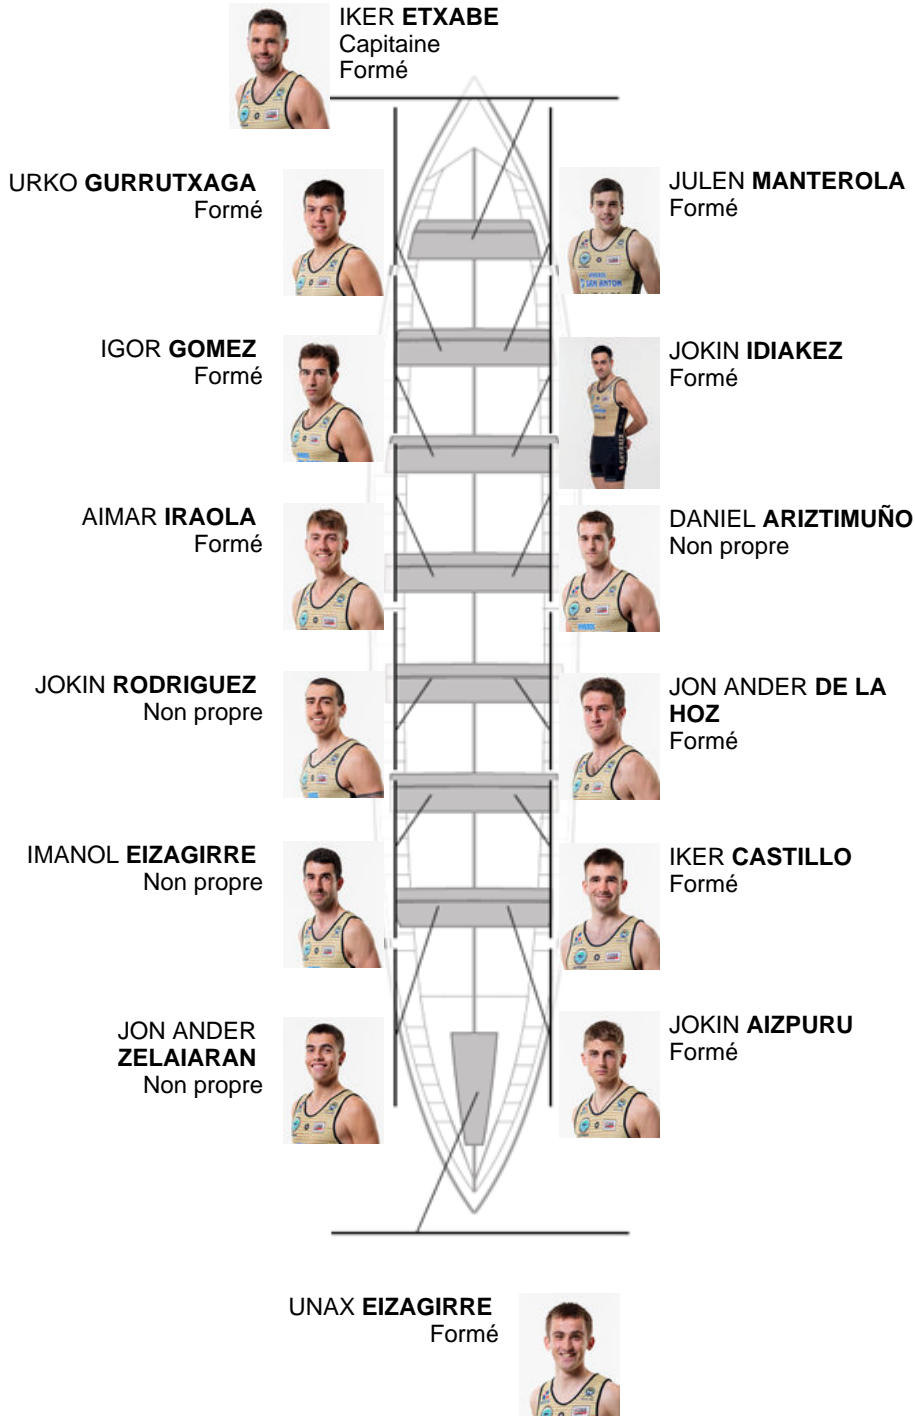

	Club	Temp	Dif	%	Points
0	GETARIA	00:00,00			0

Coach  
ION  
LARRAÑAGA

Déleégue  
JOSE MANUEL  
GOROSTIAGA LETE

Firma y sello

### Supleánts

Remeur  
~~SEBASTIAN~~  
~~SEBASTIAN~~  
SEBASTIAN  
Non propre  
Formé

Formé:10

Prope:

Non prope: 4