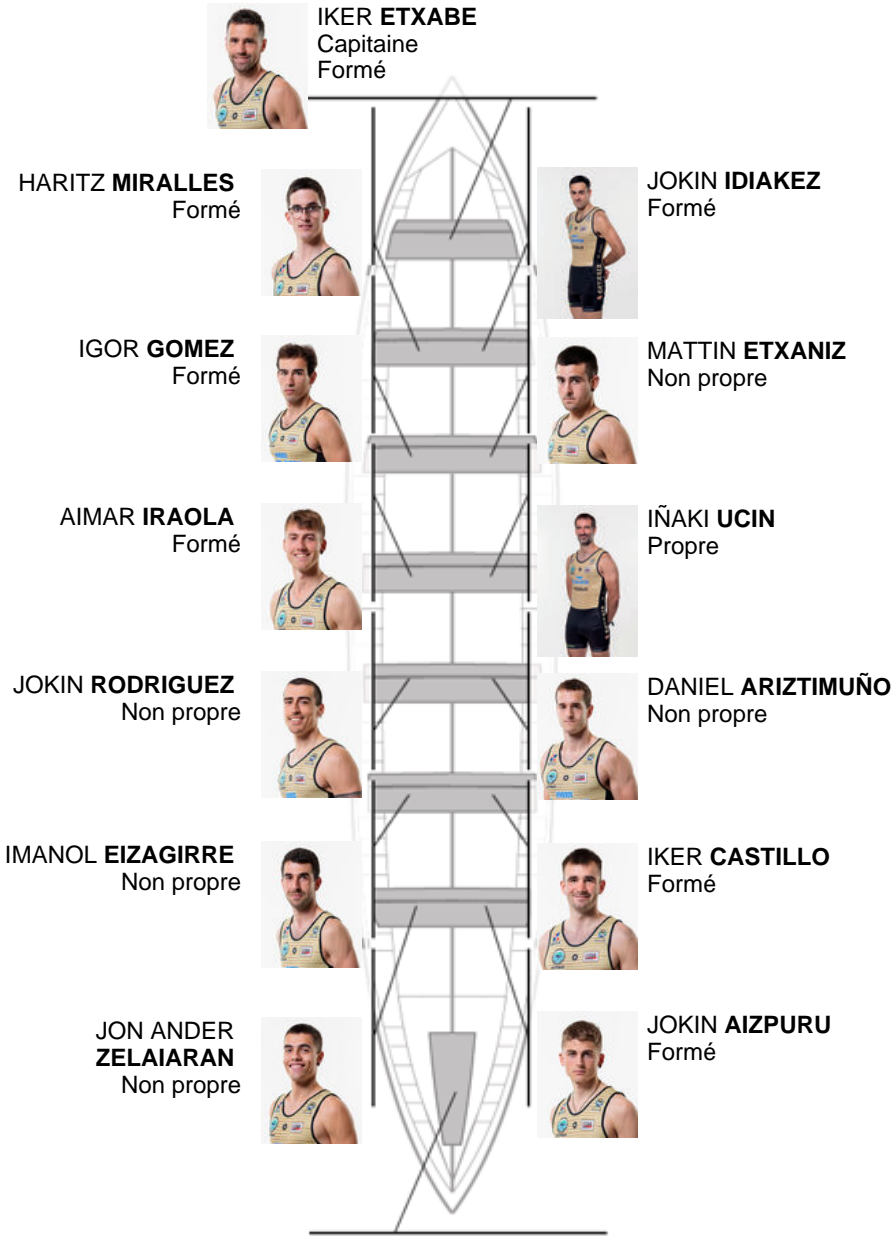

	Club	Temp	Dif	%	Points
9	GETARIA	19:59,76	00:32.84	102.81%	4

Coach
ION
LARRAÑAGA

Déleégue
XABIER
GOIKOETXEA
MANTEROLA

Firma y sello

Supleánts

Remeur
~~SEBASTIAN~~
~~LARRAÑAGA~~
SEBASTIAN
Formé
Formé

UNAX EIZAGIRRE
Formé