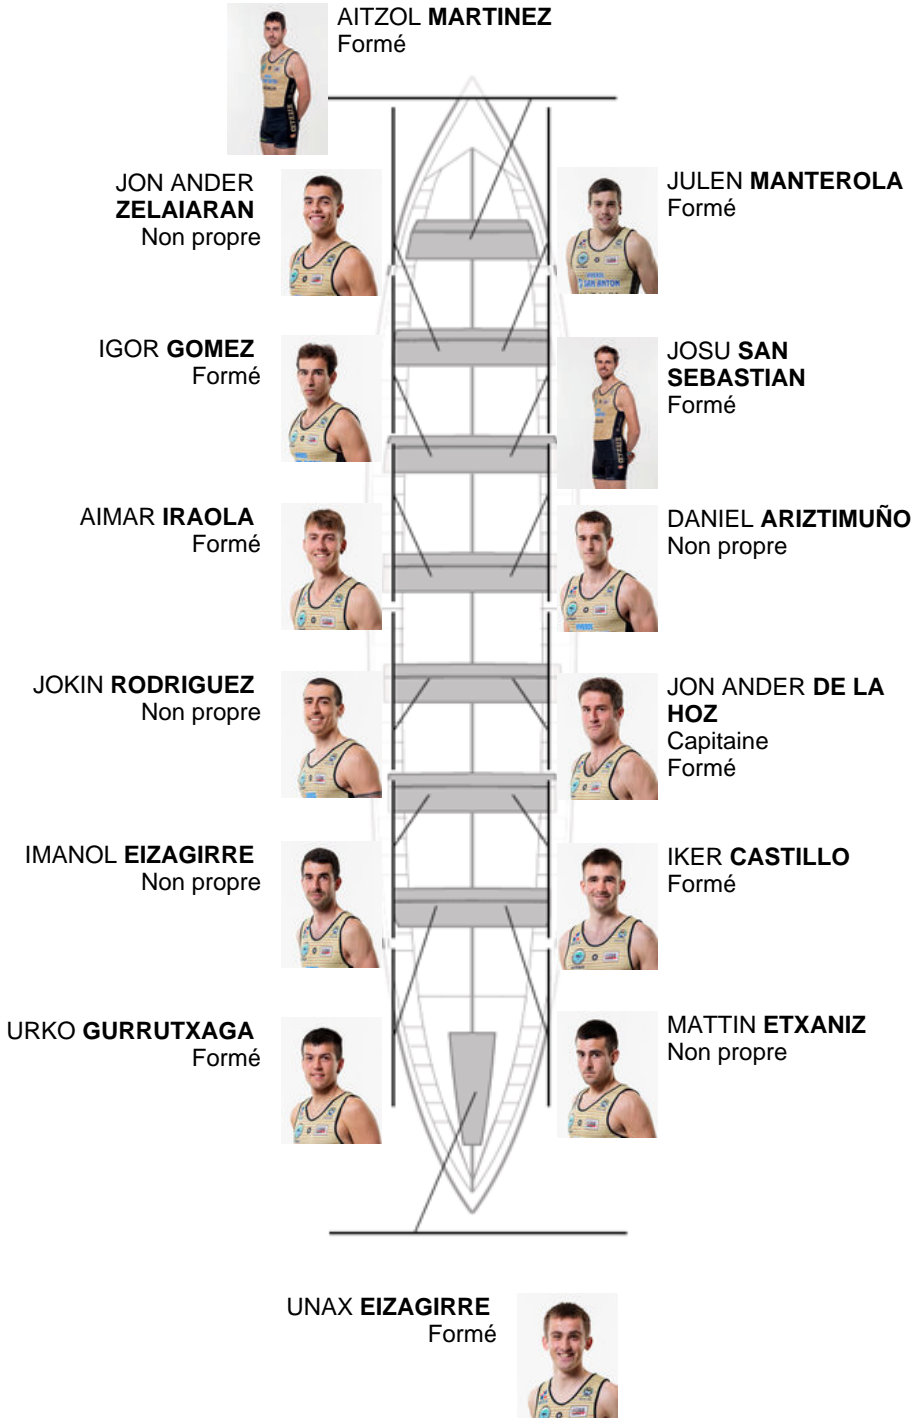

	Club	Temp	Dif	%	Points
5	GETARIA	21:05,14	00:30.54	102.47%	8

Coach  
ION  
LARRAÑAGA

Délegué  
XABIER  
GOIKOETXEA  
MANTEROLA

Firma y sello

### Supleánts

Remeur / patron  
IKER  
KORTAZAR

Formé:9  
Prope:  
Non prope: 5