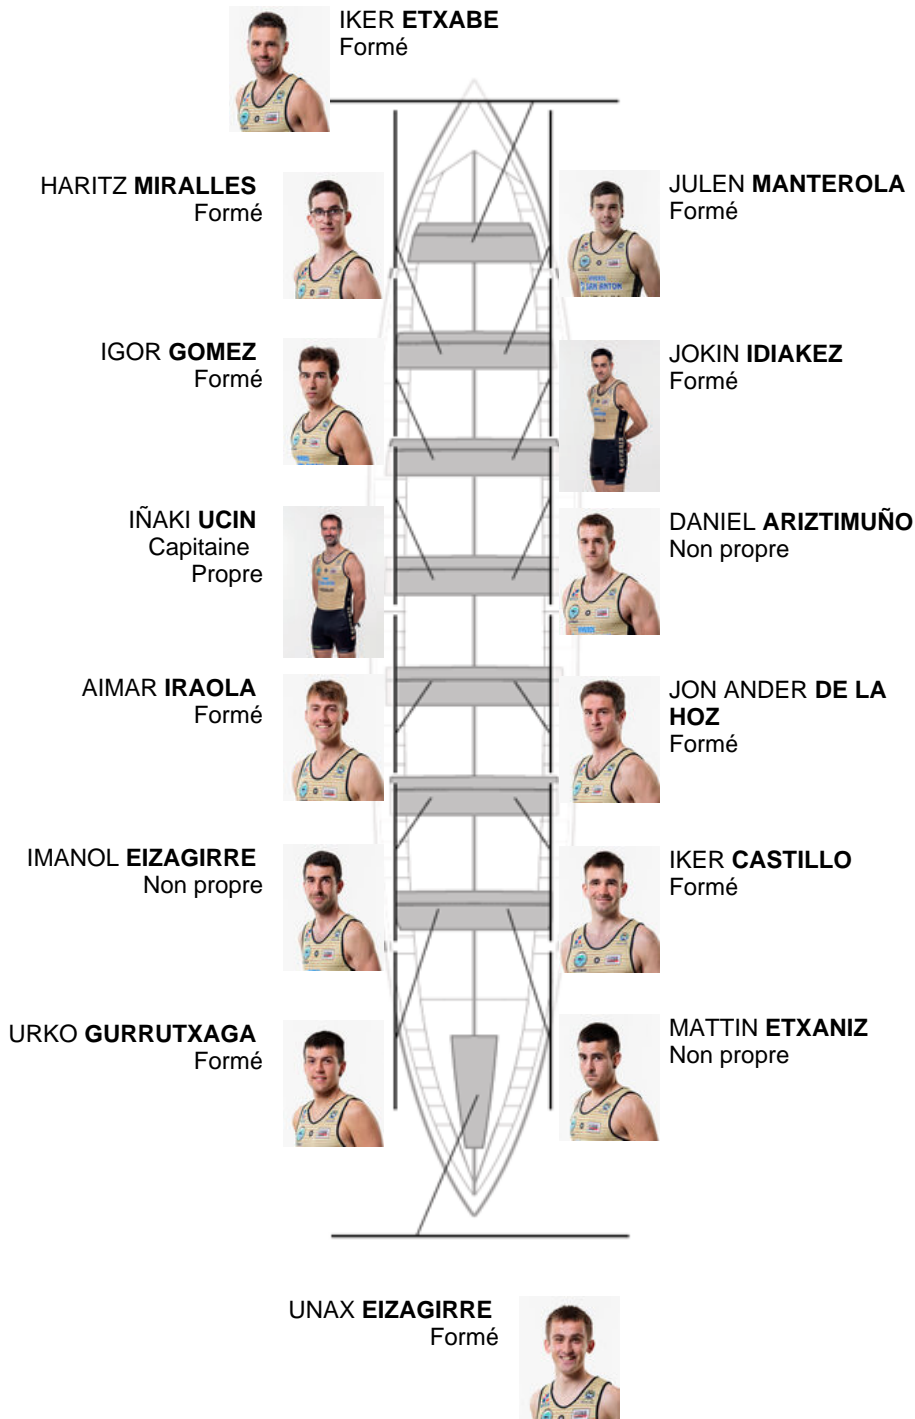

	Club	Temp	Dif	%	Points
8	GETARIA	20:19,42	00:24.16	102.02%	5

Coach
ION
LARRAÑAGA

Délegué
ANDER
BASURTO LETE

Firma y sello

Supleánts

Remeur
~~JOSE ANDER~~
SEBASTIAN
Non propre
Formé

Formé: 10
Prope: 1
Non prope: 3