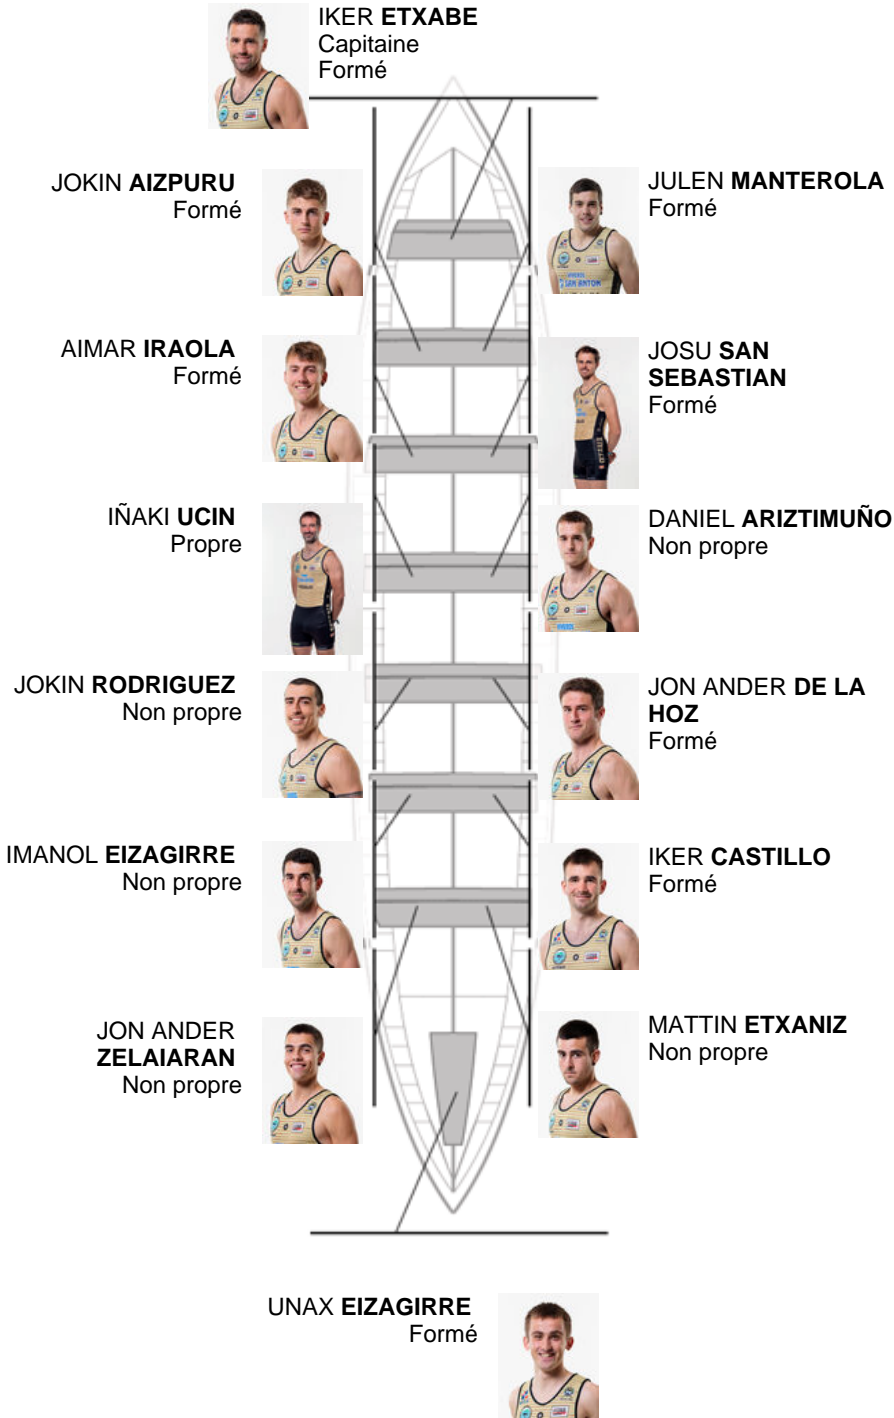

	Club	Temp	Dif	%	Points
9	GETARIA	20:20,60	00:34.58	102.91%	4

Coach
ION
LARRAÑAGA

Délegué
ANDER
BASURTO LETE

Firma y sello

Supleánts

Remeur
IÑAKI
BIZKAGA
Formé

Formé: 8
Prope: 1
Non prope: 5